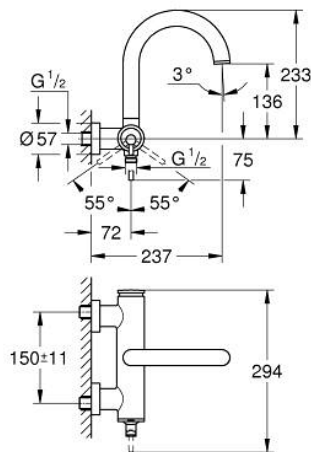

24 367 DL0 ATRIO <P>MONOCOMANDO DE BANHEIRA E DUCHE 1/2" </P>

DESCRIÇÃO DO PRODUTO

- Colour: brushed warm sunset
- Cartucho de discos cerâmicos GROHE SilkMove 35 mm
- Acabamento GROHE LongLife
- Limitador ecológico de caudal
- Inversor automático: banheira/duche
- Perlator tipo "Mousseur"
- Saída inferior para duche de 1/2" com válvula anti-retorno integrada
- Rácores em S (150 ± 25)
- Válvulas anti-retorno

24 367 DL0 ATRIO <P>MONOCOMANDO DE BANHEIRA E DUCHE 1/2"</P>

PEÇAS DE REPOSIÇÃO , novembro 2022 – now

1: Cartucho (Spare part-nr. 46374000)

2: Inversor (Spare part-nr. 48405DL0)

3: Sede 1/2" (Spare part-nr. 08565000)