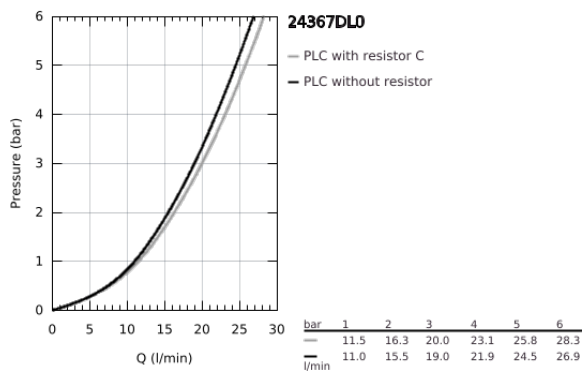

24 367 DL0 ATRIO <P>MONOCOMANDO DE BANHEIRA E DUCHE 1/2" </P>

DESCRIÇÃO DO PRODUTO

- Colour: brushed warm sunset
- Cartucho de discos cerâmicos GROHE SilkMove 35 mm
- Acabamento GROHE LongLife
- Limitador ecológico de caudal
- Inversor automático: banheira/duche
- Perlator tipo "Mousseur"
- Saída inferior para duche de 1/2" com válvula anti-retorno integrada
- Rácores em S (150 ± 25)
- Válvulas anti-retorno