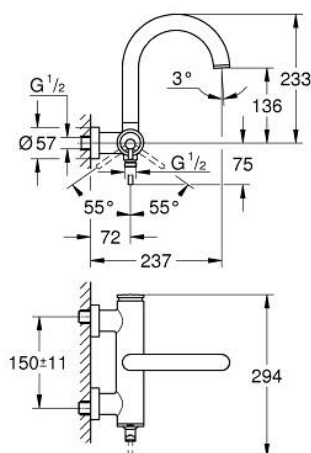

24 367 DA0 ATRIO <P>MONOCOMANDO DE BANHEIRA E DUCHE 1/2" </P>

DESCRIÇÃO DO PRODUTO

- Colour: warm sunset
- Cartucho de discos cerâmicos GROHE SilkMove 35 mm
- Acabamento GROHE LongLife
- Limitador ecológico de caudal
- Inversor automático: banheira/duche
- Perlator tipo "Mousseur"
- Saída inferior para duche de 1/2" com válvula anti-retorno integrada
- Rácores em S (150 ± 25)
- Válvulas anti-retorno

24 367 DA0 ATRIO <P>MONOCOMANDO DE BANHEIRA E DUCHE 1/2" </P>

PEÇAS DE REPOSIÇÃO , outubro 2021 – now

1: Cartucho (Spare part-nr. 46374000)

2: Inversor (Spare part-nr. 48405DA0)

3: Sede 1/2" (Spare part-nr. 08565000)