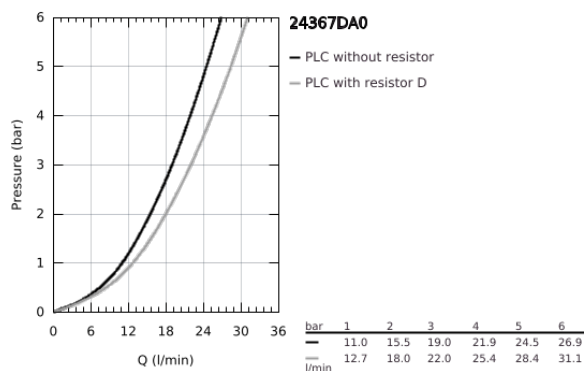

24 367 DA0 ATRIO <P>MONOCOMANDO DE BANHEIRA E DUCHE 1/2" </P>

DESCRIÇÃO DO PRODUTO

- Colour: warm sunset
- Cartucho de discos cerâmicos GROHE SilkMove 35 mm
- Acabamento GROHE LongLife
- Limitador ecológico de caudal
- Inversor automático: banheira/duche
- Perlator tipo "Mousseur"
- Saída inferior para duche de 1/2" com válvula anti-retorno integrada
- Rácores em S (150 ± 25)
- Válvulas anti-retorno