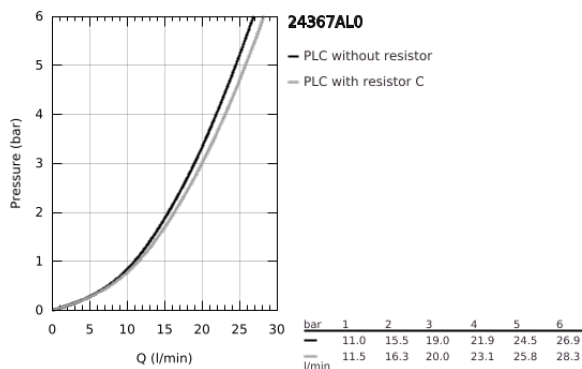

24 367 AL0 ATRIO <P>MONOCOMANDO DE BANHEIRA E DUCHE 1/2"</P>

DESCRIÇÃO DO PRODUTO

- Colour: brushed hard graphite
- Cartucho de discos cerâmicos GROHE SilkMove 35 mm
- Acabamento GROHE LongLife
- Limitador ecológico de caudal
- Inversor automático: banheira/duche
- Perlator tipo "Mousseur"
- Saída inferior para duche de 1/2" com válvula anti-retorno integrada
- Rácores em S (150 ± 25)
- Válvulas anti-retorno