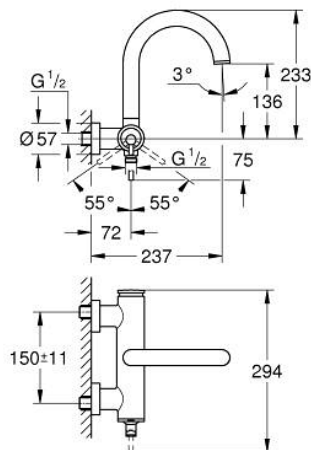

24 367 AL0 ATRIO <P>MONOCOMANDO DE BANHEIRA E DUCHE 1/2"</P>

DESCRIÇÃO DO PRODUTO

- Colour: brushed hard graphite
- Cartucho de discos cerâmicos GROHE SilkMove 35 mm
- Acabamento GROHE LongLife
- Limitador ecológico de caudal
- Inversor automático: banheira/duche
- Perlator tipo "Mousseur"
- Saída inferior para duche de 1/2" com válvula anti-retorno integrada
- Rácores em S (150 ± 25)
- Válvulas anti-retorno

24 367 AL0 ATRIO <P>MONOCOMANDO DE BANHEIRA E DUCHE 1/2"</P>

PEÇAS DE REPOSIÇÃO , outubro 2021 – now

1: Cartucho (Spare part-nr. 46374000)

2: Inversor (Spare part-nr. 48405AL0)

3: Sede 1/2" (Spare part-nr. 08565000)

4: Perlator tipo "Mousseur" (Spare part-nr. 13926000)

5: Chave de caixa (Spare part-nr. 19332000)*

* Acessórios Opcionais