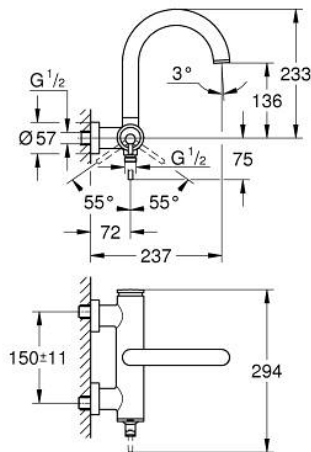

### DESCRIÇÃO DO PRODUTO

- Colour: cromado
- Cartucho de discos cerâmicos GROHE SilkMove 35 mm
- Acabamento GROHE LongLife
- Limitador ecológico de caudal
- Inversor automático: banheira/duche
- Perlator tipo "Mousseur"
- Saída inferior para duche de 1/2" com válvula anti-retorno integrada
- Rácores em S (150 ± 25)
- Válvulas anti-retorno

## 24 367 000 ATRIO <P>MONOCOMANDO DE BANHEIRA E DUCHE 1/2" </P>

**PEÇAS DE REPOSIÇÃO** , outubro 2021 – now

1: Cartucho (Spare part-nr. 46374000)

2: Inversor (Spare part-nr. 48405000)

3: Sede 1/2" (Spare part-nr. 08565000)