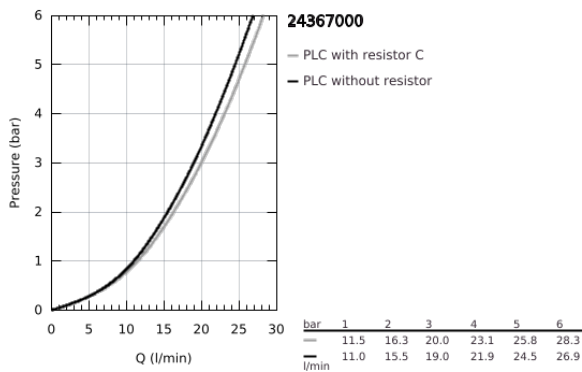

### DESCRIÇÃO DO PRODUTO

- Colour: cromado
- Cartucho de discos cerâmicos GROHE SilkMove 35 mm
- Acabamento GROHE LongLife
- Limitador ecológico de caudal
- Inversor automático: banheira/duche
- Perlator tipo "Mousseur"
- Saída inferior para duche de 1/2" com válvula anti-retorno integrada
- Rácores em S (150 ± 25)
- Válvulas anti-retorno