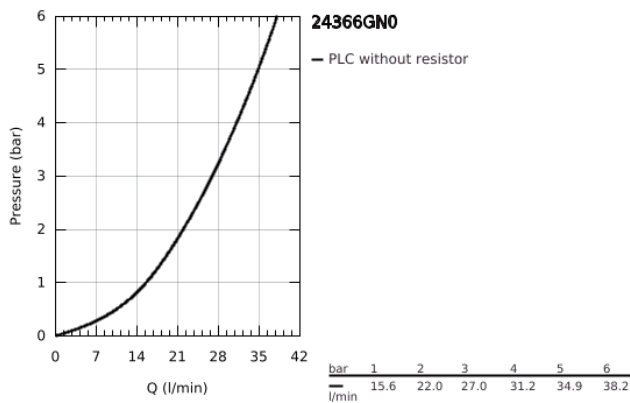

24 366 GN0 ATRIO <P>MONOCOMANDO DE DUCHE 1/2" </P>

DESCRIÇÃO DO PRODUTO

- Colour: brushed cool sunrise
- Cartucho de discos cerâmicos GROHE SilkMove 35 mm
- Acabamento GROHE LongLife
- Limitador ecológico de caudal
- Saída inferior para duche de 1/2" com válvula anti-retorno integrada
- Rácores em S (150 ± 25)
- Válvulas anti-retorno