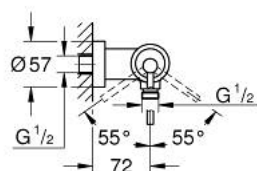

24 366 GL0 ATRIO <P>MONOCOMANDO DE DUCHE 1/2" </P>

DESCRIÇÃO DO PRODUTO

- Colour: cool sunrise
- Cartucho de discos cerâmicos GROHE SilkMove 35 mm
- Acabamento GROHE LongLife
- Limitador ecológico de caudal
- Saída inferior para duche de 1/2" com válvula anti-retorno integrada
- Rácores em S (150 ± 25)
- Válvulas anti-retorno

24 366 GL0 ATRIO <P>MONOCOMANDO DE DUCHE 1/2" </P>

PEÇAS DE REPOSIÇÃO , outubro 2021 – now

1: Cartucho (Spare part-nr. 46374000)

2: Sede 1/2" (Spare part-nr. 08565000)

3: Chave de caixa (Spare part-nr. 19332000)*