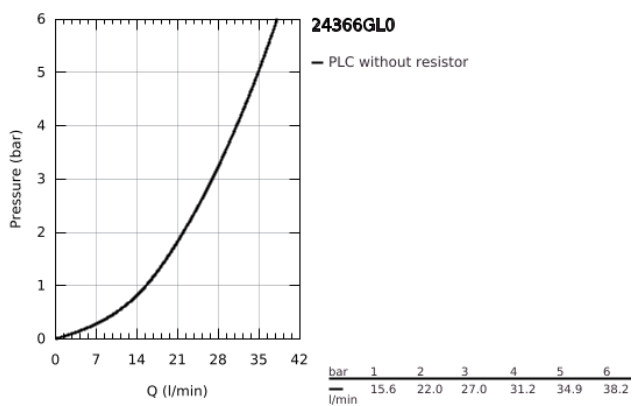

24 366 GL0 ATRIO <P>MONOCOMANDO DE DUCHE 1/2" </P>

DESCRIÇÃO DO PRODUTO

- Colour: cool sunrise
- Cartucho de discos cerâmicos GROHE SilkMove 35 mm
- Acabamento GROHE LongLife
- Limitador ecológico de caudal
- Saída inferior para duche de 1/2" com válvula anti-retorno integrada
- Rácores em S (150 ± 25)
- Válvulas anti-retorno