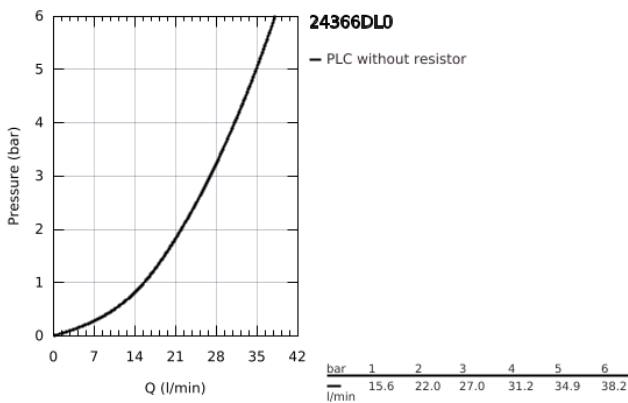

### DESCRIÇÃO DO PRODUTO

- Colour: brushed warm sunset
- Cartucho de discos cerâmicos GROHE SilkMove 35 mm
- Acabamento GROHE LongLife
- Limitador ecológico de caudal
- Saída inferior para duche de 1/2" com válvula anti-retorno integrada
- Rácores em S (150 ± 25)
- Válvulas anti-retorno