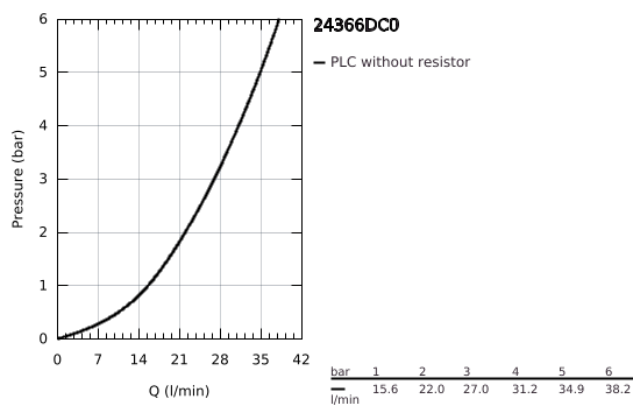

24 366 DC0 ATRIO <P>MONOCOMANDO DE DUCHE 1/2" </P>

DESCRIÇÃO DO PRODUTO

- Colour: supersteel
- Cartucho de discos cerâmicos GROHE SilkMove 35 mm
- Acabamento GROHE LongLife
- Limitador ecológico de caudal
- Saída inferior para duche de 1/2" com válvula anti-retorno integrada
- Rácores em S (150 ± 25)
- Válvulas anti-retorno