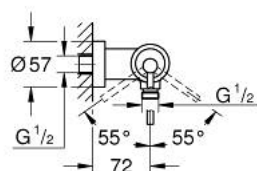

24 366 DC0 ATRIO <P>MONOCOMANDO DE DUCHE 1/2" </P>

DESCRIÇÃO DO PRODUTO

- Colour: supersteel
- Cartucho de discos cerâmicos GROHE SilkMove 35 mm
- Acabamento GROHE LongLife
- Limitador ecológico de caudal
- Saída inferior para duche de 1/2" com válvula anti-retorno integrada
- Rácores em S (150 ± 25)
- Válvulas anti-retorno

24 366 DC0 ATRIO <P>MONOCOMANDO DE DUCHE 1/2" </P>

PEÇAS DE REPOSIÇÃO , outubro 2021 – now

1: Cartucho (Spare part-nr. 46374000)

2: Sede 1/2" (Spare part-nr. 08565000)

3: Chave de caixa (Spare part-nr. 19332000)*