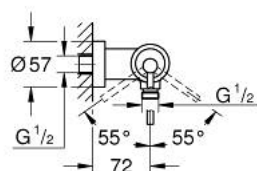

24 366 DA0 ATRIO <P>MONOCOMANDO DE DUCHE 1/2" </P>

DESCRIÇÃO DO PRODUTO

- Colour: warm sunset
- Cartucho de discos cerâmicos GROHE SilkMove 35 mm
- Acabamento GROHE LongLife
- Limitador ecológico de caudal
- Saída inferior para duche de 1/2" com válvula anti-retorno integrada
- Rácores em S (150 ± 25)
- Válvulas anti-retorno

24 366 DA0 ATRIO <P>MONOCOMANDO DE DUCHE 1/2" </P>

PEÇAS DE REPOSIÇÃO , outubro 2021 – now

1: Cartucho (Spare part-nr. 46374000)

2: Sede 1/2" (Spare part-nr. 08565000)

3: Chave de caixa (Spare part-nr. 19332000)*