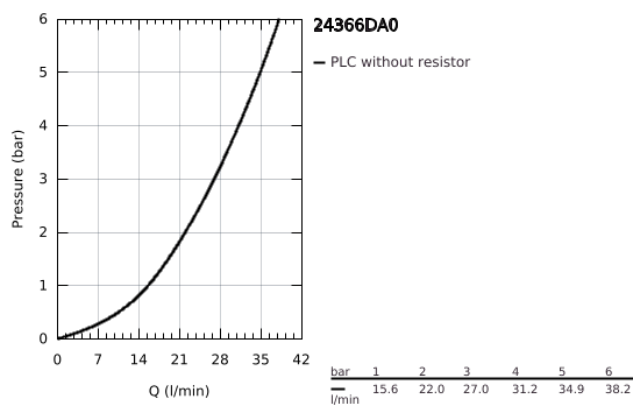

24 366 DA0 ATRIO <P>MONOCOMANDO DE DUCHE 1/2" </P>

DESCRIÇÃO DO PRODUTO

- Colour: warm sunset
- Cartucho de discos cerâmicos GROHE SilkMove 35 mm
- Acabamento GROHE LongLife
- Limitador ecológico de caudal
- Saída inferior para duche de 1/2" com válvula anti-retorno integrada
- Rácores em S (150 ± 25)
- Válvulas anti-retorno