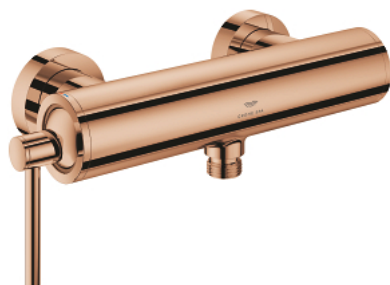

24 366 DA0 ATRIO <P>MONOCOMANDO DE DUCHE 1/2" </P>

DESCRIÇÃO DO PRODUTO

- Colour: warm sunset
- Cartucho de discos cerâmicos GROHE SilkMove 35 mm
- Acabamento GROHE LongLife
- Limitador ecológico de caudal
- Saída inferior para duche de 1/2" com válvula anti-retorno integrada
- Rácores em S (150 ± 25)
- Válvulas anti-retorno

24 366 DA0 ATRIO <P>MONOCOMANDO DE DUCHE 1/2" </P>

PEÇAS DE REPOSIÇÃO , outubro 2021 – now

1: Cartucho (Spare part-nr. 46374000)

2: Sede 1/2" (Spare part-nr. 08565000)

3: Chave de caixa (Spare part-nr. 19332000)*