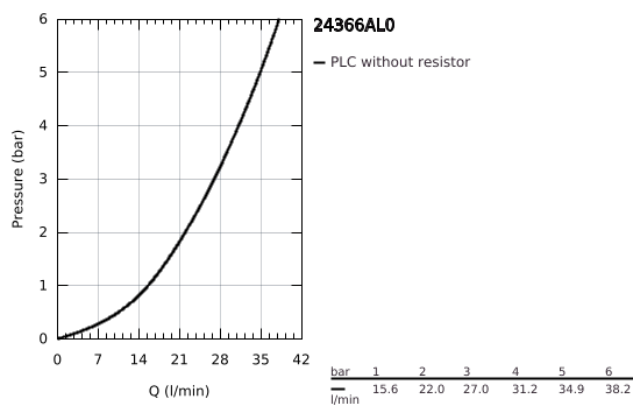

### DESCRIÇÃO DO PRODUTO

- Colour: brushed hard graphite
- Cartucho de discos cerâmicos GROHE SilkMove 35 mm
- Acabamento GROHE LongLife
- Limitador ecológico de caudal
- Saída inferior para duche de 1/2" com válvula anti-retorno integrada
- Rácores em S (150 ± 25)
- Válvulas anti-retorno