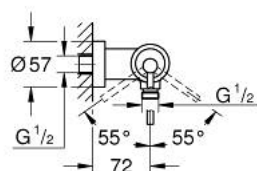

### DESCRIÇÃO DO PRODUTO

- Colour: brushed hard graphite
- Cartucho de discos cerâmicos GROHE SilkMove 35 mm
- Acabamento GROHE LongLife
- Limitador ecológico de caudal
- Saída inferior para duche de 1/2" com válvula anti-retorno integrada
- Rácores em S (150 ± 25)
- Válvulas anti-retorno