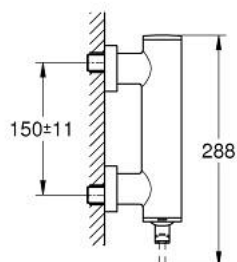

## 24 366 AL0 ATRIO <P>MONOCOMANDO DE DUCHE 1/2" </P>

### DESCRIÇÃO DO PRODUTO

- Colour: brushed hard graphite
- Cartucho de discos cerâmicos GROHE SilkMove 35 mm
- Acabamento GROHE LongLife
- Limitador ecológico de caudal
- Saída inferior para duche de 1/2" com válvula anti-retorno integrada
- Rácores em S (150 ± 25)
- Válvulas anti-retorno

## 24 366 AL0 ATRIO <P>MONOCOMANDO DE DUCHE 1/2" </P>

**PEÇAS DE REPOSIÇÃO** , outubro 2021 – now

1: Cartucho (Spare part-nr. 46374000)

2: Sede 1/2" (Spare part-nr. 08565000)

3: Chave de caixa (Spare part-nr. 19332000)\*