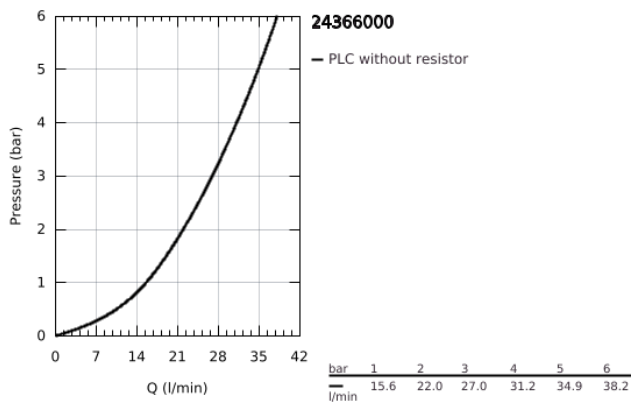

### DESCRIÇÃO DO PRODUTO

- Colour: cromado
- Montagem na parede
- Cartucho de discos cerâmicos GROHE SilkMove 35 mm
- Acabamento GROHE LongLife
- Limitador ecológico de caudal
- Saída inferior para duche de 1/2" com válvula anti-retorno integrada
- Rácores em S (150 ± 25)