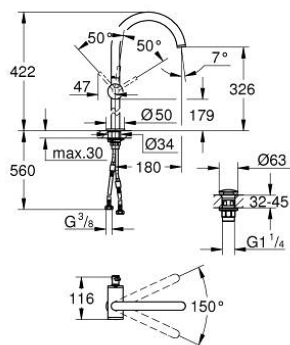

24 365 MS0 ATRIO MONOCOMANDO DE LAVATÓRIO 1/2" TAMANHO XL

DESCRIÇÃO DO PRODUTO

- Colour: satin steel
- Para lavatórios altos
- Cartucho de discos cerâmicos GROHE SilkMove 28 mm
- Com limitador ecológico de temperatura
- Acabamento GROHE LongLife
- GROHE EcoJoy para menor consumo e jato perfeito
- Caudal máximo (a 3 bar): 5 l/min
- Bica giratória com mousseur
- Bica ajustável para rotação 0° / 150° / 360°
- Válvula click-clack 1 1/4"
- Ligações flexíveis

24 365 MS0 **ATRIO MONOCOMANDO DE LAVATÓRIO 1/2"**
TAMANHO XL

PEÇAS DE REPOSIÇÃO , outubro 2022 – now

- 1: Clip de fixação (Spare part-nr. 4826600M)
- 2: Perlator tipo "Mousseur" (Spare part-nr. 48408000)
- 3: o'ring (Spare part-nr. 0128500M)
- 4: casquilho roscado (Spare part-nr. 07419000)
- 5: Cartucho (Spare part-nr. 46963000)
- 6: Kit de fixação

(Spare part-nr. 48409000)

- 7: Válvula (Spare part-nr. 65807MS0)