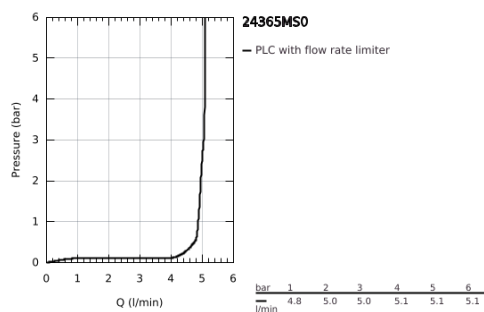

24 365 MS0 ATRIO MONOCOMANDO DE LAVATÓRIO 1/2" TAMANHO XL

DESCRIÇÃO DO PRODUTO

- Colour: satin steel
- Para lavatórios altos
- Cartucho de discos cerâmicos GROHE SilkMove 28 mm
- Com limitador ecológico de temperatura
- Acabamento GROHE LongLife
- GROHE EcoJoy para menor consumo e jato perfeito
- Caudal máximo (a 3 bar): 5 l/min
- Bica giratória com mousseur
- Bica ajustável para rotação 0° / 150° / 360°
- Válvula click-clack 1 1/4"
- Ligações flexíveis

24 365 MS0 **ATRIO MONOCOMANDO DE LAVATÓRIO 1/2"**
TAMANHO XL

PEÇAS DE REPOSIÇÃO , outubro 2022 – now

- 1: Clip de fixação (Spare part-nr. 4826600M)
- 2: Perlator tipo "Mousseur" (Spare part-nr. 48408000)
- 3: o'ring (Spare part-nr. 0128500M)
- 4: casquilho roscado (Spare part-nr. 07419000)
- 5: Cartucho (Spare part-nr. 46963000)
- 6: Kit de fixação

(Spare part-nr. 48409000)

- 7: Válvula (Spare part-nr. 65807MS0)