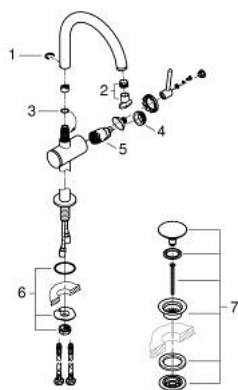

24 365 MG0 ATRIO MONOCOMANDO DE LAVATÓRIO 1/2" TAMANHO XL

DESCRIÇÃO DO PRODUTO

- Colour: satin graphite
- Para lavatórios altos
- Cartucho de discos cerâmicos GROHE SilkMove 28 mm
- Com limitador ecológico de temperatura
- Acabamento GROHE LongLife
- GROHE EcoJoy para menor consumo e jato perfeito
- Caudal máximo (a 3 bar): 5 l/min
- Bica giratória com mousseur
- Bica ajustável para rotação 0° / 150° / 360°
- Válvula click-clack 1 1/4"
- Ligações flexíveis

24 365 MG0 ATRIO MONOCOMANDO DE LAVATÓRIO 1/2" TAMANHO XL

PEÇAS DE REPOSIÇÃO , outubro 2022 – now

- 1: Clip de fixação (Spare part-nr. 4826600M)
- 2: Perlator tipo "Mousseur" (Spare part-nr. 48408000)
- 3: o'ring (Spare part-nr. 0128500M)
- 4: casquilho roscado (Spare part-nr. 07419000)
- 5: Cartucho (Spare part-nr. 46963000)
- 6: Kit de fixação

(Spare part-nr. 48409000)

- 7: Válvula (Spare part-nr. 65807MG0)