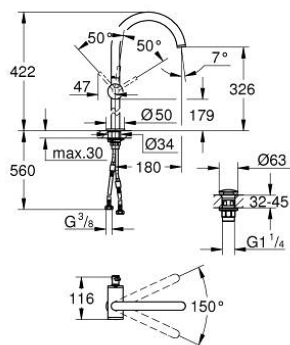

24 365 MG0 ATRIO MONOCOMANDO DE LAVATÓRIO 1/2" TAMANHO XL

DESCRIÇÃO DO PRODUTO

- Colour: satin graphite
- Para lavatórios altos
- Cartucho de discos cerâmicos GROHE SilkMove 28 mm
- Com limitador ecológico de temperatura
- Acabamento GROHE LongLife
- GROHE EcoJoy para menor consumo e jato perfeito
- Caudal máximo (a 3 bar): 5 l/min
- Bica giratória com mousseur
- Bica ajustável para rotação 0° / 150° / 360°
- Válvula click-clack 1 1/4"
- Ligações flexíveis

24 365 MG0 ATRIO MONOCOMANDO DE LAVATÓRIO 1/2" TAMANHO XL

PEÇAS DE REPOSIÇÃO , outubro 2022 – now

- 1: Clip de fixação (Spare part-nr. 4826600M)
- 2: Perlator tipo "Mousseur" (Spare part-nr. 48408000)
- 3: o'ring (Spare part-nr. 0128500M)
- 4: casquilho roscado (Spare part-nr. 07419000)
- 5: Cartucho (Spare part-nr. 46963000)
- 6: Kit de fixação

(Spare part-nr. 48409000)

- 7: Válvula (Spare part-nr. 65807MG0)