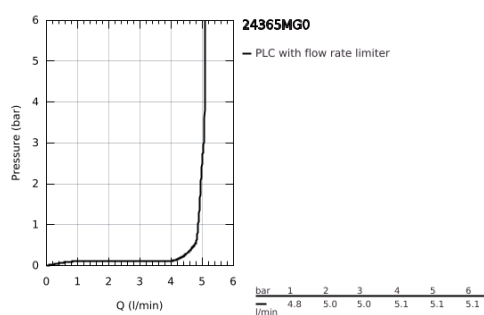

24 365 MG0 ATRIO MONOCOMANDO DE LAVATÓRIO 1/2" TAMANHO XL

DESCRIÇÃO DO PRODUTO

- Colour: satin graphite
- Para lavatórios altos
- Cartucho de discos cerâmicos GROHE SilkMove 28 mm
- Com limitador ecológico de temperatura
- Acabamento GROHE LongLife
- GROHE EcoJoy para menor consumo e jato perfeito
- Caudal máximo (a 3 bar): 5 l/min
- Bica giratória com mousseur
- Bica ajustável para rotação 0° / 150° / 360°
- Válvula click-clack 1 1/4"
- Ligações flexíveis

24 365 MG0 ATRIO MONOCOMANDO DE LAVATÓRIO 1/2" TAMANHO XL

PEÇAS DE REPOSIÇÃO , outubro 2022 – now

- 1: Clip de fixação (Spare part-nr. 4826600M)
- 2: Perlator tipo "Mousseur" (Spare part-nr. 48408000)
- 3: o'ring (Spare part-nr. 0128500M)
- 4: casquilho roscado (Spare part-nr. 07419000)
- 5: Cartucho (Spare part-nr. 46963000)
- 6: Kit de fixação

(Spare part-nr. 48409000)

- 7: Válvula (Spare part-nr. 65807MG0)