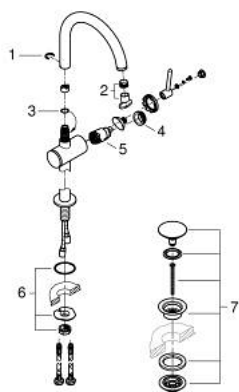

## 24 365 GN0 ATRIO MONOCOMANDO DE LAVATÓRIO 1/2" TAMANHO XL

### DESCRIÇÃO DO PRODUTO

- Colour: brushed cool sunrise
- Para lavatórios altos
- Cartucho de discos cerâmicos GROHE SilkMove 28 mm
- Com limitador ecológico de temperatura
- Acabamento GROHE LongLife
- GROHE EcoJoy para menor consumo e jato perfeito
- Caudal máximo (a 3 bar): 5 l/min
- Bica giratória com mousseur
- Bica ajustável para rotação 0° / 150° / 360°
- Válvula click-clack 1 1/4"
- Ligações flexíveis

### PEÇAS DE REPOSIÇÃO , novembro 2022 – now

- 1: Clip de fixação (Spare part-nr. 4826600M)
- 2: Perlator tipo "Mousseur" (Spare part-nr. 48408000)
- 3: o'ring (Spare part-nr. 0128500M)
- 4: casquilho roscado (Spare part-nr. 07419000)
- 5: Cartucho (Spare part-nr. 46963000)
- 6: Kit de fixação

(Spare part-nr. 48409000)

- 7: Válvula (Spare part-nr. 65807GN0)