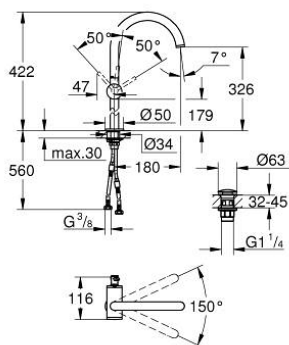

## 24 365 GN0 ATRIO MONOCOMANDO DE LAVATÓRIO 1/2" TAMANHO XL

### PEÇAS DE REPOSIÇÃO , novembro 2022 – now

- 1: Clip de fixação (Spare part-nr. 4826600M)
- 2: Perlator tipo "Mousseur" (Spare part-nr. 48408000)
- 3: o'ring (Spare part-nr. 0128500M)
- 4: casquilho roscado (Spare part-nr. 07419000)
- 5: Cartucho (Spare part-nr. 46963000)
- 6: Kit de fixação

(Spare part-nr. 48409000)

- 7: Válvula (Spare part-nr. 65807GN0)