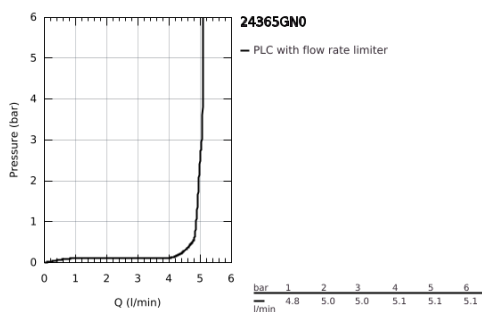

## 24 365 GN0 ATRIO MONOCOMANDO DE LAVATÓRIO 1/2" TAMANHO XL

### DESCRIÇÃO DO PRODUTO

- Colour: brushed cool sunrise
- Para lavatórios altos
- Cartucho de discos cerâmicos GROHE SilkMove 28 mm
- Com limitador ecológico de temperatura
- Acabamento GROHE LongLife
- GROHE EcoJoy para menor consumo e jato perfeito
- Caudal máximo (a 3 bar): 5 l/min
- Bica giratória com mousseur
- Bica ajustável para rotação 0° / 150° / 360°
- Válvula click-clack 1 1/4"
- Ligações flexíveis