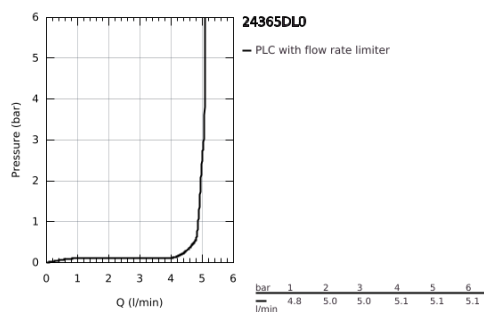

## 24 365 DL0 ATRIO MONOCOMANDO DE LAVATÓRIO 1/2" TAMANHO XL

### DESCRIÇÃO DO PRODUTO

- Colour: brushed warm sunset
- Para lavatórios altos
- Cartucho de discos cerâmicos GROHE SilkMove 28 mm
- Com limitador ecológico de temperatura
- Acabamento GROHE LongLife
- GROHE EcoJoy para menor consumo e jato perfeito
- Caudal máximo (a 3 bar): 5 l/min
- Bica giratória com mousseur
- Bica ajustável para rotação 0° / 150° / 360°
- Válvula click-clack 1 1/4"
- Ligações flexíveis