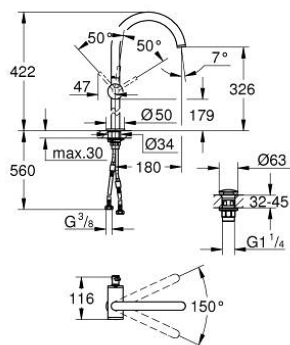

## 24 365 DL0 ATRIO MONOCOMANDO DE LAVATÓRIO 1/2" TAMANHO XL

### DESCRIÇÃO DO PRODUTO

- Colour: brushed warm sunset
- Para lavatórios altos
- Cartucho de discos cerâmicos GROHE SilkMove 28 mm
- Com limitador ecológico de temperatura
- Acabamento GROHE LongLife
- GROHE EcoJoy para menor consumo e jato perfeito
- Caudal máximo (a 3 bar): 5 l/min
- Bica giratória com mousseur
- Bica ajustável para rotação 0° / 150° / 360°
- Válvula click-clack 1 1/4"
- Ligações flexíveis

### PEÇAS DE REPOSIÇÃO , novembro 2022 – now

- 1: Clip de fixação (Spare part-nr. 4826600M)
- 2: Perlator tipo "Mousseur" (Spare part-nr. 48408000)
- 3: o'ring (Spare part-nr. 0128500M)
- 4: casquilho roscado (Spare part-nr. 07419000)
- 5: Cartucho (Spare part-nr. 46963000)
- 6: Kit de fixação  
(Spare part-nr. 48409000)
- 7: Válvula (Spare part-nr. 65807DL0)