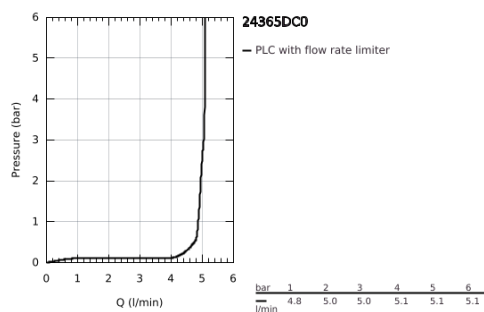

24 365 DC0 ATRIO MONOCOMANDO DE LAVATÓRIO 1/2" TAMANHO XL

DESCRIÇÃO DO PRODUTO

- Colour: supersteel
- Para lavatórios altos
- Cartucho de discos cerâmicos GROHE SilkMove 28 mm
- Com limitador ecológico de temperatura
- Acabamento GROHE LongLife
- GROHE EcoJoy para menor consumo e jato perfeito
- Caudal máximo (a 3 bar): 5 l/min
- Bica giratória com mousseur
- Bica ajustável para rotação 0° / 150° / 360°
- Válvula click-clack 1 1/4"
- Ligações flexíveis

(Spare part-nr. 48409000)

- 7: Válvula (Spare part-nr. 65807DC0)