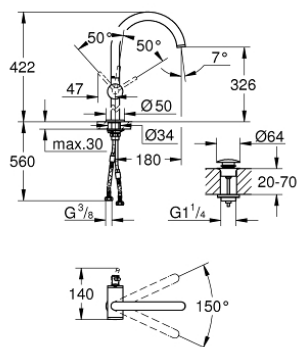

24 365 DC0 ATRIO MONOCOMANDO DE LAVATÓRIO 1/2" TAMANHO XL

DESCRIÇÃO DO PRODUTO

- Colour: supersteel
- Para lavatórios altos
- Cartucho de discos cerâmicos GROHE SilkMove 28 mm
- Com limitador ecológico de temperatura
- Acabamento GROHE LongLife
- GROHE EcoJoy para menor consumo e jato perfeito
- Caudal máximo (a 3 bar): 5 l/min
- Bica giratória com mousseur
- Bica ajustável para rotação 0° / 150° / 360°
- Válvula click-clack 1 1/4"
- Ligações flexíveis

24 365 DC0 ATRIO MONOCOMANDO DE LAVATÓRIO 1/2" TAMANHO XL

PEÇAS DE REPOSIÇÃO , outubro 2021 – now

- 1: Clip de fixação (Spare part-nr. 4826600M)
- 2: Perlator tipo "Mousseur" (Spare part-nr. 48408000)
- 3: o'ring (Spare part-nr. 0128500M)
- 4: casquilho roscado (Spare part-nr. 07419000)
- 5: Cartucho (Spare part-nr. 46963000)
- 6: Kit de fixação

(Spare part-nr. 48409000)

- 7: Válvula (Spare part-nr. 65807DC0)