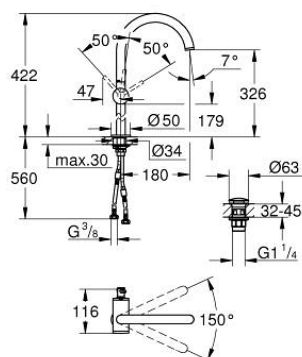

24 365 DA0 ATRIO MONOCOMANDO DE LAVATÓRIO 1/2" TAMANHO XL

DESCRIÇÃO DO PRODUTO

- Colour: warm sunset
- Para lavatórios altos
- Cartucho de discos cerâmicos GROHE SilkMove 28 mm
- Com limitador ecológico de temperatura
- Acabamento GROHE LongLife
- GROHE EcoJoy para menor consumo e jato perfeito
- Caudal máximo (a 3 bar): 5 l/min
- Bica giratória com mousseur
- Bica ajustável para rotação 0° / 150° / 360°
- Válvula click-clack 1 1/4"
- Ligações flexíveis

24 365 DA0 ATRIO MONOCOMANDO DE LAVATÓRIO 1/2" TAMANHO XL

PEÇAS DE REPOSIÇÃO , outubro 2021 – now

- 1: Clip de fixação (Spare part-nr. 4826600M)
- 2: Perlator tipo "Mousseur" (Spare part-nr. 48408000)
- 3: o'ring (Spare part-nr. 0128500M)
- 4: casquilho roscado (Spare part-nr. 07419000)
- 5: Cartucho (Spare part-nr. 46963000)
- 6: Kit de fixação

(Spare part-nr. 48409000)

- 7: Válvula (Spare part-nr. 65807DA0)