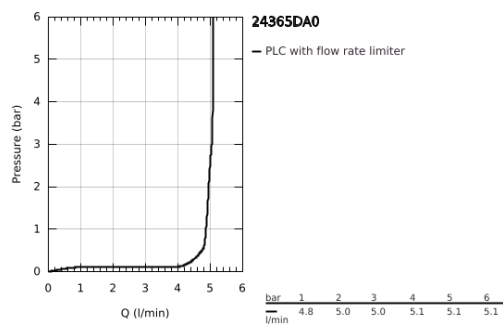

24 365 DA0 ATRIO MONOCOMANDO DE LAVATÓRIO 1/2" TAMANHO XL

DESCRIÇÃO DO PRODUTO

- Colour: warm sunset
- Para lavatórios altos
- Cartucho de discos cerâmicos GROHE SilkMove 28 mm
- Com limitador ecológico de temperatura
- Acabamento GROHE LongLife
- GROHE EcoJoy para menor consumo e jato perfeito
- Caudal máximo (a 3 bar): 5 l/min
- Bica giratória com mousseur
- Bica ajustável para rotação 0° / 150° / 360°
- Válvula click-clack 1 1/4"
- Ligações flexíveis

(Spare part-nr. 48409000)

- 7: Válvula (Spare part-nr. 65807DA0)