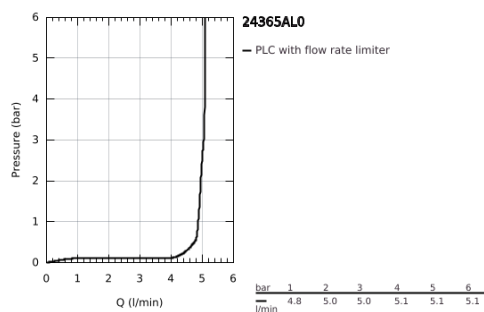

24 365 AL0 ATRIO MONOCOMANDO DE LAVATÓRIO 1/2" TAMANHO XL

DESCRIÇÃO DO PRODUTO

- Colour: brushed hard graphite
- Para lavatórios altos
- Cartucho de discos cerâmicos GROHE SilkMove 28 mm
- Com limitador ecológico de temperatura
- Acabamento GROHE LongLife
- GROHE EcoJoy para menor consumo e jato perfeito
- Caudal máximo (a 3 bar): 5 l/min
- Bica giratória com mousseur
- Bica ajustável para rotação 0° / 150° / 360°
- Válvula click-clack 1 1/4"
- Ligações flexíveis

24 365 AL0 ATRIO MONOCOMANDO DE LAVATÓRIO 1/2" TAMANHO XL

PEÇAS DE REPOSIÇÃO , outubro 2021 – now

- 1: Clip de fixação (Spare part-nr. 4826600M)
- 2: Perlator tipo "Mousseur" (Spare part-nr. 48408000)
- 3: o'ring (Spare part-nr. 0128500M)
- 4: casquilho roscado (Spare part-nr. 07419000)
- 5: Cartucho (Spare part-nr. 46963000)
- 6: Kit de fixação
(Spare part-nr. 48409000)
- 7: Válvula (Spare part-nr. 65807AL0)