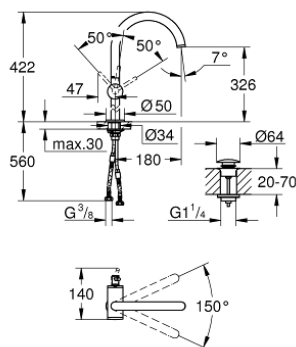

24 365 AL0 ATRIO MONOCOMANDO DE LAVATÓRIO 1/2" TAMANHO XL

DESCRIÇÃO DO PRODUTO

- Colour: brushed hard graphite
- Para lavatórios altos
- Cartucho de discos cerâmicos GROHE SilkMove 28 mm
- Com limitador ecológico de temperatura
- Acabamento GROHE LongLife
- GROHE EcoJoy para menor consumo e jato perfeito
- Caudal máximo (a 3 bar): 5 l/min
- Bica giratória com mousseur
- Bica ajustável para rotação 0° / 150° / 360°
- Válvula click-clack 1 1/4"
- Ligações flexíveis

24 365 AL0 ATRIO MONOCOMANDO DE LAVATÓRIO 1/2" TAMANHO XL

PEÇAS DE REPOSIÇÃO , outubro 2021 – now

- 1: Clip de fixação (Spare part-nr. 4826600M)
- 2: Perlator tipo "Mousseur" (Spare part-nr. 48408000)
- 3: o'ring (Spare part-nr. 0128500M)
- 4: casquilho roscado (Spare part-nr. 07419000)
- 5: Cartucho (Spare part-nr. 46963000)
- 6: Kit de fixação
(Spare part-nr. 48409000)
- 7: Válvula (Spare part-nr. 65807AL0)