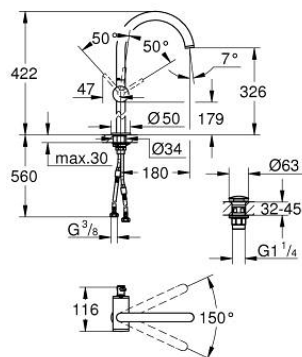

24 365 000 ATRIO MONOCOMANDO DE LAVATÓRIO 1/2" TAMANHO XL

DESCRIÇÃO DO PRODUTO

- Colour: cromado
- Para lavatórios altos
- Cartucho de discos cerâmicos GROHE SilkMove 28 mm
- Com limitador ecológico de temperatura
- Acabamento GROHE LongLife
- GROHE EcoJoy para menor consumo e jato perfeito
- Caudal máximo (a 3 bar): 5 l/min
- Bica giratória com mousseur
- Bica ajustável para rotação 0° / 150° / 360°
- Válvula click-clack 1 1/4"
- Ligações flexíveis

24 365 000 ATRIO MONOCOMANDO DE LAVATÓRIO 1/2" TAMANHO XL

PEÇAS DE REPOSIÇÃO , outubro 2021 – now

- 1: Clip de fixação (Spare part-nr. 4826600M)
- 2: Perlator tipo "Mousseur" (Spare part-nr. 48408000)
- 3: o'ring (Spare part-nr. 0128500M)
- 4: casquilho roscado (Spare part-nr. 07419000)
- 5: Cartucho (Spare part-nr. 46963000)
- 6: Kit de fixação

(Spare part-nr. 48409000)

- 7: Válvula (Spare part-nr. 65807000)