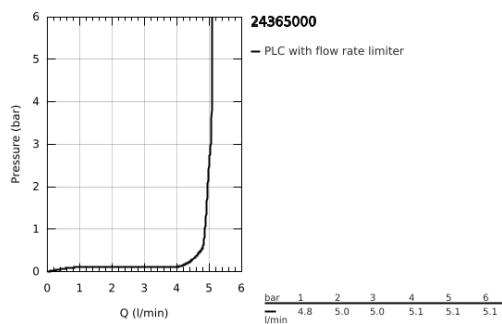

24 365 000 ATRIO MONOCOMANDO DE LAVATÓRIO 1/2" TAMANHO XL

DESCRIÇÃO DO PRODUTO

- Colour: cromado
- Para lavatórios altos
- Cartucho de discos cerâmicos GROHE SilkMove 28 mm
- Com limitador ecológico de temperatura
- Acabamento GROHE LongLife
- GROHE EcoJoy para menor consumo e jato perfeito
- Caudal máximo (a 3 bar): 5 l/min
- Bica giratória com mousseur
- Bica ajustável para rotação 0° / 150° / 360°
- Válvula click-clack 1 1/4"
- Ligações flexíveis

(Spare part-nr. 48409000)

- 7: Válvula (Spare part-nr. 65807000)