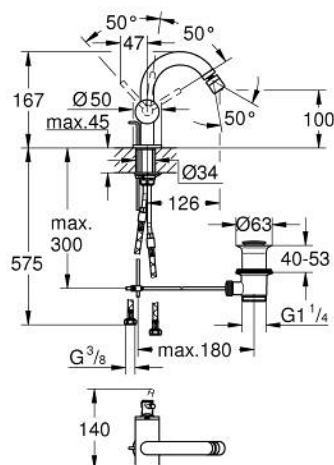

24 364 MS0 **ATRIO <P>MONOCOMANDO DE BIDÉ 1/2"**
TAMANHO S</P>

DESCRIÇÃO DO PRODUTO

- Colour: satin steel
- Cartucho de discos cerâmicos GROHE SilkMove 28 mm
- Com limitador ecológico de temperatura
- Acabamento GROHE LongLife
- Válvula automática 1 1/4"
- Ligações flexíveis

24 364 MS0 **ATRIO <P>MONOCOMANDO DE BIDÉ 1/2"**
TAMANHO S</P>

PEÇAS DE REPOSIÇÃO , outubro 2022 – now

- 1: Vareta pop-up (Spare part-nr. 65196MS0)
- 2: Cartucho (Spare part-nr. 46963000)
- 3: casquilho roscado (Spare part-nr. 07419000)
- 4: Perlator tipo "Mousseur" (Spare part-nr. 06574MS0)
- 5: Kit de fixação

(Spare part-nr. 48409000)

- 6: Válvula automática 1 1/4" (Spare part-nr. 28910MS0)
- 6.1: Tampa de válvula (Spare part-nr. 07182MS0)
- 6.2: vareta (Spare part-nr. 07052000)
- 7: vareta (Spare part-nr. 07341000)*