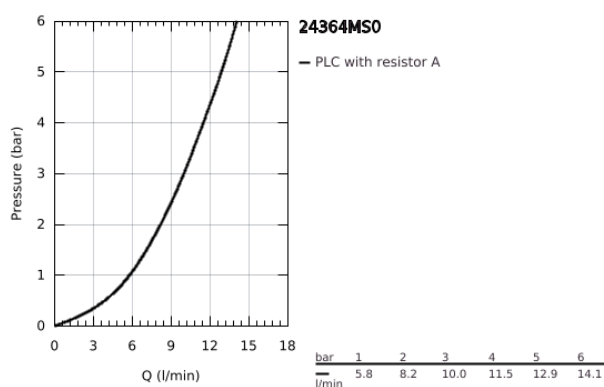

24 364 MS0 **ATRIO <P>MONOCOMANDO DE BIDÉ 1/2"**
TAMANHO S</P>

DESCRIÇÃO DO PRODUTO

- Colour: satin steel
- Cartucho de discos cerâmicos GROHE SilkMove 28 mm
- Com limitador ecológico de temperatura
- Acabamento GROHE LongLife
- Válvula automática 1 1/4"
- Ligações flexíveis

24 364 MS0 **ATRIO <P>MONOCOMANDO DE BIDÉ 1/2"**
TAMANHO S</P>

PEÇAS DE REPOSIÇÃO , outubro 2022 – now

- 1: Vareta pop-up (Spare part-nr. 65196MS0)
- 2: Cartucho (Spare part-nr. 46963000)
- 3: casquilho roscado (Spare part-nr. 07419000)
- 4: Perlator tipo "Mousseur" (Spare part-nr. 06574MS0)
- 5: Kit de fixação