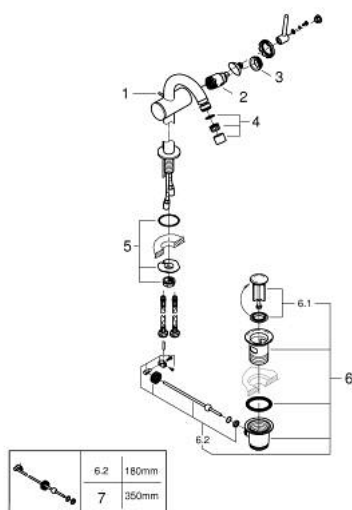

24 364 MS0 **ATRIO <P>MONOCOMANDO DE BIDÉ 1/2"**
TAMANHO S</P>

DESCRIÇÃO DO PRODUTO

- Colour: satin steel
- Cartucho de discos cerâmicos GROHE SilkMove 28 mm
- Com limitador ecológico de temperatura
- Acabamento GROHE LongLife
- Válvula automática 1 1/4"
- Ligações flexíveis

24 364 MS0 **ATRIO <P>MONOCOMANDO DE BIDÉ 1/2"**
TAMANHO S</P>

PEÇAS DE REPOSIÇÃO , outubro 2022 – now

- 1: Vareta pop-up (Spare part-nr. 65196MS0)
- 2: Cartucho (Spare part-nr. 46963000)
- 3: casquilho roscado (Spare part-nr. 07419000)
- 4: Perlator tipo "Mousseur" (Spare part-nr. 06574MS0)
- 5: Kit de fixação

(Spare part-nr. 48409000)

- 6: Válvula automática 1 1/4" (Spare part-nr. 28910MS0)
- 6.1: Tampa de válvula (Spare part-nr. 07182MS0)
- 6.2: vareta (Spare part-nr. 07052000)
- 7: vareta (Spare part-nr. 07341000)*