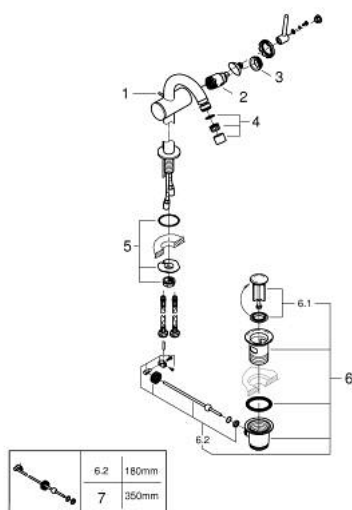

24 364 MG0 ATRIO <P>MONOCOMANDO DE BIDÉ 1/2"
TAMANHO S</P>

DESCRIÇÃO DO PRODUTO

- Colour: satin graphite
- Cartucho de discos cerâmicos GROHE SilkMove 28 mm
- Com limitador ecológico de temperatura
- Acabamento GROHE LongLife
- Válvula automática 1 1/4"
- Ligações flexíveis

24 364 MG0 ATRIO <P>MONOCOMANDO DE BIDÉ 1/2" TAMANHO S</P>

PEÇAS DE REPOSIÇÃO , outubro 2022 – now

1: Vareta pop-up (Spare part-nr. 65196MG0)

2: Cartucho (Spare part-nr. 46963000)

3: casquilho roscado (Spare part-nr. 07419000)

4: Perlator tipo "Mousseur" (Spare part-nr. 06574MG0)

5: Kit de fixação

(Spare part-nr. 48409000)

6: Válvula automática 1 1/4" (Spare part-nr. 28910MG0)

6.1: Tampa de válvula (Spare part-nr. 07182MG0)

6.2: vareta (Spare part-nr. 07052000)

7: vareta (Spare part-nr. 07341000)*

* Acessórios Opcionais