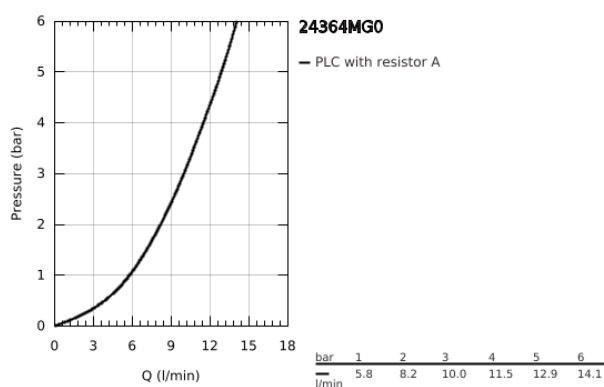

24 364 MG0 ATRIO <P>MONOCOMANDO DE BIDÉ 1/2"
TAMANHO S</P>

DESCRIÇÃO DO PRODUTO

- Colour: satin graphite
- Cartucho de discos cerâmicos GROHE SilkMove 28 mm
- Com limitador ecológico de temperatura
- Acabamento GROHE LongLife
- Válvula automática 1 1/4"
- Ligações flexíveis

24 364 MG0 ATRIO <P>MONOCOMANDO DE BIDÉ 1/2" TAMANHO S</P>

PEÇAS DE REPOSIÇÃO , outubro 2022 – now

1: Vareta pop-up (Spare part-nr. 65196MG0)

2: Cartucho (Spare part-nr. 46963000)

3: casquilho roscado (Spare part-nr. 07419000)