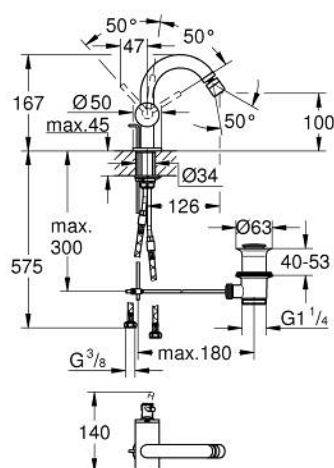

24 364 MG0 ATRIO <P>MONOCOMANDO DE BIDÉ 1/2"
TAMANHO S</P>

DESCRIÇÃO DO PRODUTO

- Colour: satin graphite
- Cartucho de discos cerâmicos GROHE SilkMove 28 mm
- Com limitador ecológico de temperatura
- Acabamento GROHE LongLife
- Válvula automática 1 1/4"
- Ligações flexíveis

24 364 MG0 ATRIO <P>MONOCOMANDO DE BIDÉ 1/2" TAMANHO S</P>

PEÇAS DE REPOSIÇÃO , outubro 2022 – now

1: Vareta pop-up (Spare part-nr. 65196MG0)

2: Cartucho (Spare part-nr. 46963000)

3: casquilho roscado (Spare part-nr. 07419000)

4: Perlator tipo "Mousseur" (Spare part-nr. 06574MG0)

5: Kit de fixação

(Spare part-nr. 48409000)

6: Válvula automática 1 1/4" (Spare part-nr. 28910MG0)

6.1: Tampa de válvula (Spare part-nr. 07182MG0)

6.2: vareta (Spare part-nr. 07052000)

7: vareta (Spare part-nr. 07341000)*

* Acessórios Opcionais