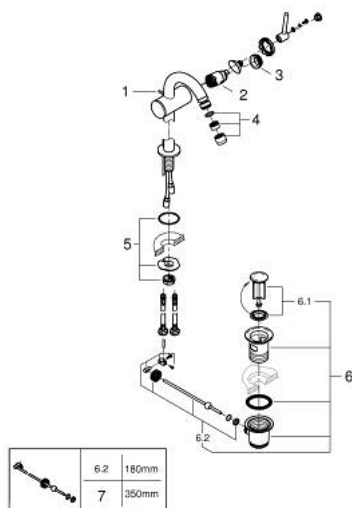

24 364 KF0 ATRIO <P>MONOCOMANDO DE BIDÉ 1/2"  
TAMANHO S</P>

DESCRIÇÃO DO PRODUTO

- Colour: phantom black
- Cartucho de discos cerâmicos GROHE SilkMove 28 mm
- Com limitador ecológico de temperatura
- Válvula automática 1 1/4"
- Ligações flexíveis

24 364 KF0 ATRIO <P>MONOCOMANDO DE BIDÉ 1/2"  
TAMANHO S</P>

**PEÇAS DE REPOSIÇÃO** , janeiro 2024 – now

- 1: Vareta pop-up (Spare part-nr. 65196KU0)
- 2: Cartucho (Spare part-nr. 46963000)
- 3: casquilho roscado (Spare part-nr. 07419000)
- 4: Perlator tipo "Mousseur" (Spare part-nr. 48251KF0)
- 5: Kit de fixação

(Spare part-nr. 48409000)

- 6: Válvula automática 1 1/4" (Spare part-nr. 28910KF0)
- 6.1: Tampa de válvula (Spare part-nr. 07182KF0)
- 6.2: vareta (Spare part-nr. 07052000)
- 7: vareta (Spare part-nr. 07341000)\*