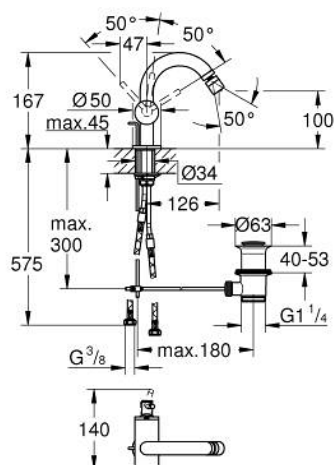

24 364 KF0 ATRIO <P>MONOCOMANDO DE BIDÉ 1/2"  
TAMANHO S</P>

DESCRIÇÃO DO PRODUTO

- Colour: phantom black
- Cartucho de discos cerâmicos GROHE SilkMove 28 mm
- Com limitador ecológico de temperatura
- Válvula automática 1 1/4"
- Ligações flexíveis

24 364 KF0 ATRIO <P>MONOCOMANDO DE BIDÉ 1/2"  
TAMANHO S</P>

**PEÇAS DE REPOSIÇÃO** , janeiro 2024 – now

- 1: Vareta pop-up (Spare part-nr. 65196KU0)
- 2: Cartucho (Spare part-nr. 46963000)
- 3: casquilho roscado (Spare part-nr. 07419000)
- 4: Perlator tipo "Mousseur" (Spare part-nr. 48251KF0)
- 5: Kit de fixação

(Spare part-nr. 48409000)

- 6: Válvula automática 1 1/4" (Spare part-nr. 28910KF0)
- 6.1: Tampa de válvula (Spare part-nr. 07182KF0)
- 6.2: vareta (Spare part-nr. 07052000)
- 7: vareta (Spare part-nr. 07341000)\*