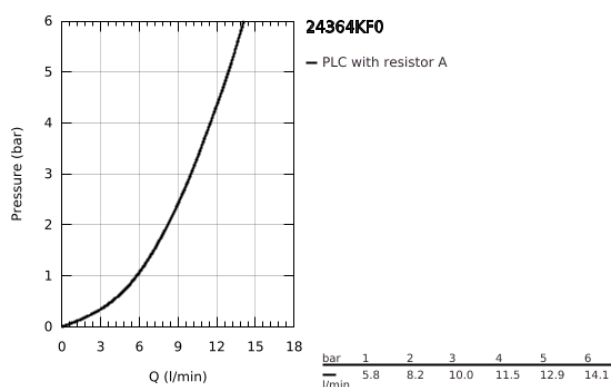

24 364 KF0 ATRIO <P>MONOCOMANDO DE BIDÉ 1/2"  
TAMANHO S</P>

DESCRIÇÃO DO PRODUTO

- Colour: phantom black
- Cartucho de discos cerâmicos GROHE SilkMove 28 mm
- Com limitador ecológico de temperatura
- Válvula automática 1 1/4"
- Ligações flexíveis

24 364 KF0 ATRIO <P>MONOCOMANDO DE BIDÉ 1/2"  
TAMANHO S</P>

**PEÇAS DE REPOSIÇÃO** , janeiro 2024 – now

- 1: Vareta pop-up (Spare part-nr. 65196KU0)
- 2: Cartucho (Spare part-nr. 46963000)
- 3: casquilho roscado (Spare part-nr. 07419000)
- 4: Perlator tipo "Mousseur" (Spare part-nr. 48251KF0)
- 5: Kit de fixação