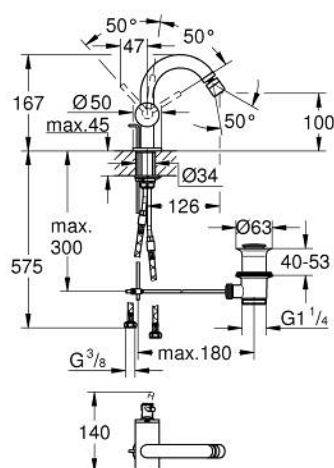

24 364 GN0 **ATRIO <P>MONOCOMANDO DE BIDÉ 1/2"**  
**TAMANHO S</P>**

**DESCRIÇÃO DO PRODUTO**

- Colour: brushed cool sunrise
- Cartucho de discos cerâmicos GROHE SilkMove 28 mm
- Com limitador ecológico de temperatura
- Acabamento GROHE LongLife
- Válvula automática 1 1/4"
- Ligações flexíveis

## 24 364 GN0 ATRIO <P>MONOCOMANDO DE BIDÉ 1/2" TAMANHO S</P>

### PEÇAS DE REPOSIÇÃO , outubro 2021 – now

1: Vareta pop-up (Spare part-nr. 65196GN0)

2: Cartucho (Spare part-nr. 46963000)

3: casquilho roscado (Spare part-nr. 07419000)

4: Perlator tipo "Mousseur" (Spare part-nr. 06574GN0)

5: Kit de fixação

(Spare part-nr. 48409000)

6: Válvula automática 1 1/4" (Spare part-nr. 28910GN0)

6.1: Tampa de válvula (Spare part-nr. 07182GN0)

6.2: vareta (Spare part-nr. 07052000)

7: vareta (Spare part-nr. 07341000)\*