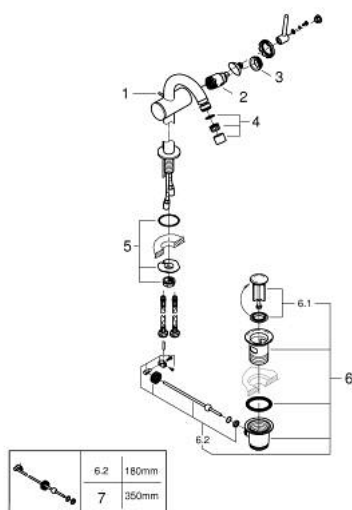

24 364 GN0 **ATRIO <P>MONOCOMANDO DE BIDÉ 1/2"**  
**TAMANHO S</P>**

**DESCRIÇÃO DO PRODUTO**

- Colour: brushed cool sunrise
- Cartucho de discos cerâmicos GROHE SilkMove 28 mm
- Com limitador ecológico de temperatura
- Acabamento GROHE LongLife
- Válvula automática 1 1/4"
- Ligações flexíveis

## 24 364 GN0 ATRIO <P>MONOCOMANDO DE BIDÉ 1/2" TAMANHO S</P>

### PEÇAS DE REPOSIÇÃO , outubro 2021 – now

1: Vareta pop-up (Spare part-nr. 65196GN0)

2: Cartucho (Spare part-nr. 46963000)

3: casquilho roscado (Spare part-nr. 07419000)

4: Perlator tipo "Mousseur" (Spare part-nr. 06574GN0)

5: Kit de fixação

(Spare part-nr. 48409000)

6: Válvula automática 1 1/4" (Spare part-nr. 28910GN0)

6.1: Tampa de válvula (Spare part-nr. 07182GN0)

6.2: vareta (Spare part-nr. 07052000)

7: vareta (Spare part-nr. 07341000)\*