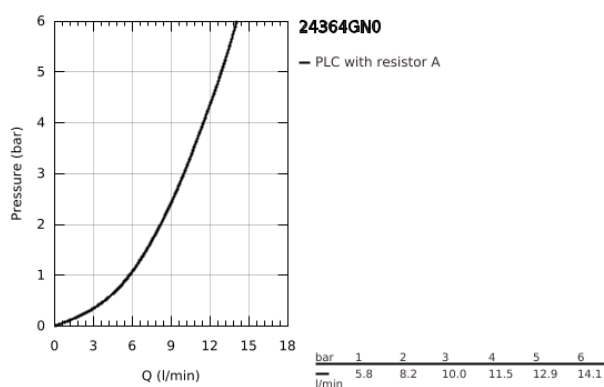

24 364 GN0 **ATRIO <P>MONOCOMANDO DE BIDÉ 1/2"**  
**TAMANHO S</P>**

**DESCRIÇÃO DO PRODUTO**

- Colour: brushed cool sunrise
- Cartucho de discos cerâmicos GROHE SilkMove 28 mm
- Com limitador ecológico de temperatura
- Acabamento GROHE LongLife
- Válvula automática 1 1/4"
- Ligações flexíveis

## 24 364 GN0 ATRIO <P>MONOCOMANDO DE BIDÉ 1/2" TAMANHO S</P>