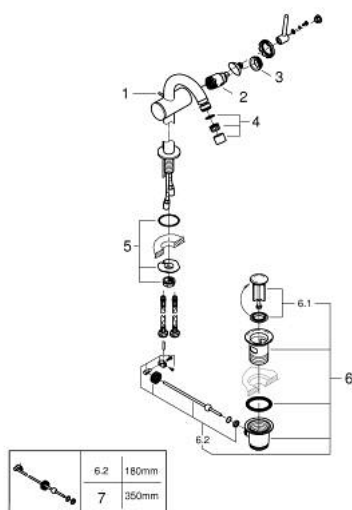

24 364 GL0 ATRIO <P>MONOCOMANDO DE BIDÉ 1/2" TAMANHO S</P>

DESCRIÇÃO DO PRODUTO

- Colour: cool sunrise
- Cartucho de discos cerâmicos GROHE SilkMove 28 mm
- Com limitador ecológico de temperatura
- Acabamento GROHE LongLife
- Válvula automática 1 1/4"
- Ligações flexíveis

24 364 GL0 ATRIO <P>MONOCOMANDO DE BIDÉ 1/2"
TAMANHO S</P>

PEÇAS DE REPOSIÇÃO , outubro 2021 – now

- 1: Vareta pop-up (Spare part-nr. 65196GL0)
- 2: Cartucho (Spare part-nr. 46963000)
- 3: casquilho roscado (Spare part-nr. 07419000)
- 4: Perlator tipo "Mousseur" (Spare part-nr. 06574GL0)
- 5: Kit de fixação

(Spare part-nr. 48409000)

- 6: Válvula automática 1 1/4" (Spare part-nr. 28910GL0)
- 6.1: Tampa de válvula (Spare part-nr. 07182GL0)
- 6.2: vareta (Spare part-nr. 07052000)
- 7: vareta (Spare part-nr. 07341000)*