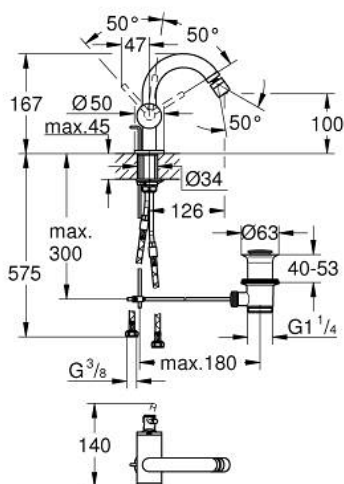

24 364 GL0 ATRIO <P>MONOCOMANDO DE BIDÉ 1/2" TAMANHO S</P>

DESCRIÇÃO DO PRODUTO

- Colour: cool sunrise
- Cartucho de discos cerâmicos GROHE SilkMove 28 mm
- Com limitador ecológico de temperatura
- Acabamento GROHE LongLife
- Válvula automática 1 1/4"
- Ligações flexíveis

24 364 GL0 ATRIO <P>MONOCOMANDO DE BIDÉ 1/2"
TAMANHO S</P>

PEÇAS DE REPOSIÇÃO , outubro 2021 – now

- 1: Vareta pop-up (Spare part-nr. 65196GL0)
- 2: Cartucho (Spare part-nr. 46963000)
- 3: casquilho roscado (Spare part-nr. 07419000)
- 4: Perlator tipo "Mousseur" (Spare part-nr. 06574GL0)
- 5: Kit de fixação

(Spare part-nr. 48409000)

- 6: Válvula automática 1 1/4" (Spare part-nr. 28910GL0)
- 6.1: Tampa de válvula (Spare part-nr. 07182GL0)
- 6.2: vareta (Spare part-nr. 07052000)
- 7: vareta (Spare part-nr. 07341000)*