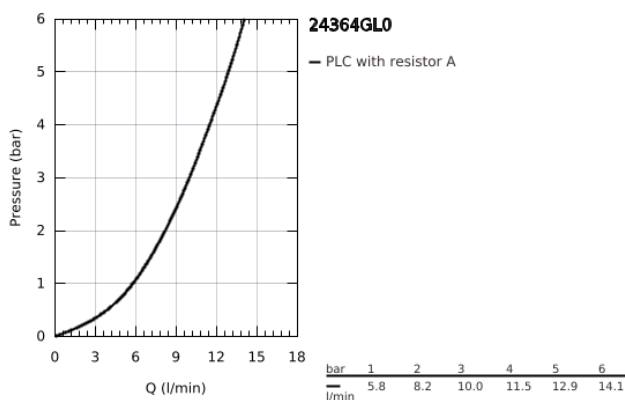

24 364 GL0 ATRIO <P>MONOCOMANDO DE BIDÉ 1/2" TAMANHO S</P>

DESCRIÇÃO DO PRODUTO

- Colour: cool sunrise
- Cartucho de discos cerâmicos GROHE SilkMove 28 mm
- Com limitador ecológico de temperatura
- Acabamento GROHE LongLife
- Válvula automática 1 1/4"
- Ligações flexíveis

24 364 GL0 ATRIO <P>MONOCOMANDO DE BIDÉ 1/2"
TAMANHO S</P>

PEÇAS DE REPOSIÇÃO , outubro 2021 – now

- 1: Vareta pop-up (Spare part-nr. 65196GL0)
- 2: Cartucho (Spare part-nr. 46963000)
- 3: casquilho roscado (Spare part-nr. 07419000)
- 4: Perlator tipo "Mousseur" (Spare part-nr. 06574GL0)
- 5: Kit de fixação