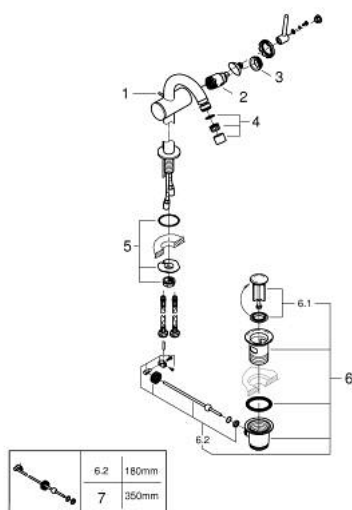

24 364 DC0 ATRIO <P>MONOCOMANDO DE BIDÉ 1/2"
TAMANHO S</P>

DESCRIÇÃO DO PRODUTO

- Colour: supersteel
- Cartucho de discos cerâmicos GROHE SilkMove 28 mm
- Com limitador ecológico de temperatura
- Acabamento GROHE LongLife
- Válvula automática 1 1/4"
- Ligações flexíveis

24 364 DC0 ATRIO <P>MONOCOMANDO DE BIDÉ 1/2" TAMANHO S</P>

PEÇAS DE REPOSIÇÃO , outubro 2021 – now

1: Vareta pop-up (Spare part-nr. 65196DC0)

2: Cartucho (Spare part-nr. 46963000)

3: casquilho roscado (Spare part-nr. 07419000)

4: Perlador tipo "Mousseur" (Spare part-nr. 06574DC0)

5: Kit de fixação

(Spare part-nr. 48409000)

6: Válvula automática 1 1/4" (Spare part-nr. 28910DC0)

6.1: Tampa de válvula (Spare part-nr. 07182DC0)

6.2: vareta (Spare part-nr. 07052000)

7: vareta (Spare part-nr. 07341000)*

* Acessórios Opcionais