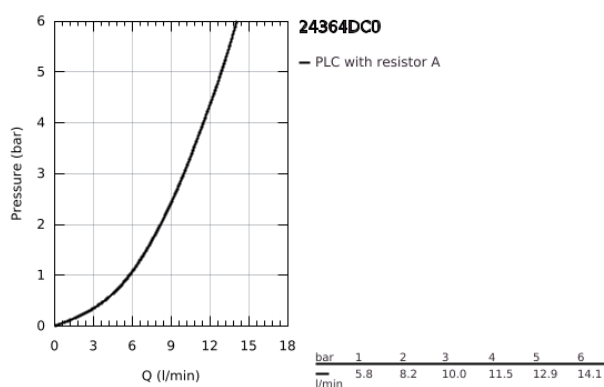

24 364 DC0 ATRIO <P>MONOCOMANDO DE BIDÉ 1/2"
TAMANHO S</P>

DESCRIÇÃO DO PRODUTO

- Colour: supersteel
- Cartucho de discos cerâmicos GROHE SilkMove 28 mm
- Com limitador ecológico de temperatura
- Acabamento GROHE LongLife
- Válvula automática 1 1/4"
- Ligações flexíveis

24 364 DC0 ATRIO <P>MONOCOMANDO DE BIDÉ 1/2" TAMANHO S</P>

PEÇAS DE REPOSIÇÃO , outubro 2021 – now

1: Vareta pop-up (Spare part-nr. 65196DC0)

2: Cartucho (Spare part-nr. 46963000)

3: casquilho roscado (Spare part-nr. 07419000)