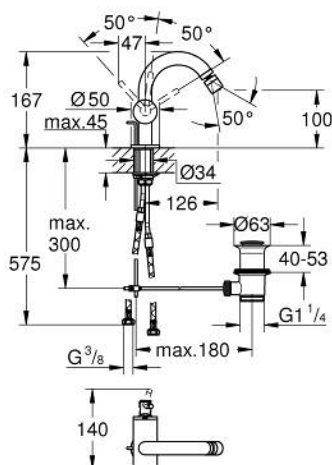

24 364 DC0 ATRIO <P>MONOCOMANDO DE BIDÉ 1/2"
TAMANHO S</P>

DESCRIÇÃO DO PRODUTO

- Colour: supersteel
- Cartucho de discos cerâmicos GROHE SilkMove 28 mm
- Com limitador ecológico de temperatura
- Acabamento GROHE LongLife
- Válvula automática 1 1/4"
- Ligações flexíveis

24 364 DC0 ATRIO <P>MONOCOMANDO DE BIDÉ 1/2" TAMANHO S</P>

PEÇAS DE REPOSIÇÃO , outubro 2021 – now

1: Vareta pop-up (Spare part-nr. 65196DC0)

2: Cartucho (Spare part-nr. 46963000)

3: casquilho roscado (Spare part-nr. 07419000)

4: Perlador tipo "Mousseur" (Spare part-nr. 06574DC0)

5: Kit de fixação

(Spare part-nr. 48409000)

6: Válvula automática 1 1/4" (Spare part-nr. 28910DC0)

6.1: Tampa de válvula (Spare part-nr. 07182DC0)

6.2: vareta (Spare part-nr. 07052000)

7: vareta (Spare part-nr. 07341000)*

* Acessórios Opcionais