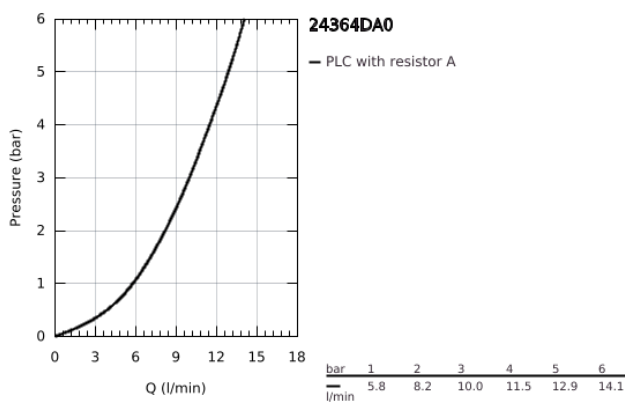

24 364 DA0 **ATRIO <P>MONOCOMANDO DE BIDÉ 1/2"**
TAMANHO S</P>

DESCRIÇÃO DO PRODUTO

- Colour: warm sunset
- Cartucho de discos cerâmicos GROHE SilkMove 28 mm
- Com limitador ecológico de temperatura
- Acabamento GROHE LongLife
- Válvula automática 1 1/4"
- Ligações flexíveis

24 364 DA0 ATRIO <P>MONOCOMANDO DE BIDÉ 1/2"
TAMANHO S</P>

PEÇAS DE REPOSIÇÃO , outubro 2021 – now

1: Vareta pop-up (Spare part-nr. 65196DA0)

2: Cartucho (Spare part-nr. 46963000)

3: casquilho roscado (Spare part-nr. 07419000)