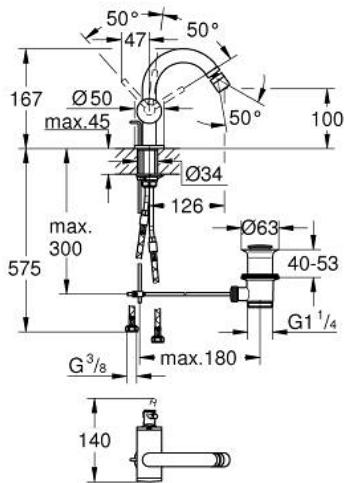

24 364 DA0 **ATRIO <P>MONOCOMANDO DE BIDÉ 1/2"**
TAMANHO S</P>

DESCRIÇÃO DO PRODUTO

- Colour: warm sunset
- Cartucho de discos cerâmicos GROHE SilkMove 28 mm
- Com limitador ecológico de temperatura
- Acabamento GROHE LongLife
- Válvula automática 1 1/4"
- Ligações flexíveis

24 364 DA0 ATRIO <P>MONOCOMANDO DE BIDÉ 1/2"
TAMANHO S</P>

PEÇAS DE REPOSIÇÃO , outubro 2021 – now

1: Vareta pop-up (Spare part-nr. 65196DA0)

2: Cartucho (Spare part-nr. 46963000)

3: casquilho roscado (Spare part-nr. 07419000)

4: Perlator tipo "Mousseur" (Spare part-nr. 06574DA0)

5: Kit de fixação

(Spare part-nr. 48409000)

6: Válvula automática 1 1/4" (Spare part-nr. 28910DA0)

6.1: Tampa de válvula (Spare part-nr. 07182DA0)

6.2: vareta (Spare part-nr. 07052000)

7: vareta (Spare part-nr. 07341000)*

* Acessórios Opcionais