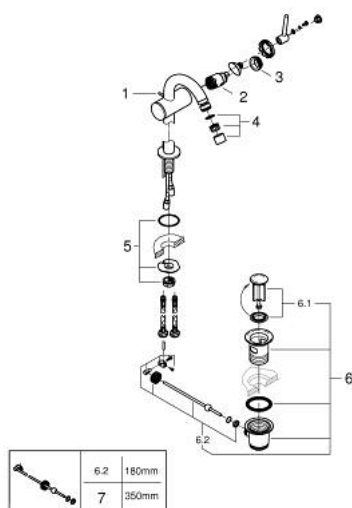

24 364 DA0 **ATRIO <P>MONOCOMANDO DE BIDÉ 1/2"**
TAMANHO S</P>

DESCRIÇÃO DO PRODUTO

- Colour: warm sunset
- Cartucho de discos cerâmicos GROHE SilkMove 28 mm
- Com limitador ecológico de temperatura
- Acabamento GROHE LongLife
- Válvula automática 1 1/4"
- Ligações flexíveis

24 364 DA0 ATRIO <P>MONOCOMANDO DE BIDÉ 1/2"
TAMANHO S</P>

PEÇAS DE REPOSIÇÃO , outubro 2021 – now

1: Vareta pop-up (Spare part-nr. 65196DA0)

2: Cartucho (Spare part-nr. 46963000)

3: casquilho roscado (Spare part-nr. 07419000)

4: Perlator tipo "Mousseur" (Spare part-nr. 06574DA0)

5: Kit de fixação

(Spare part-nr. 48409000)

6: Válvula automática 1 1/4" (Spare part-nr. 28910DA0)

6.1: Tampa de válvula (Spare part-nr. 07182DA0)

6.2: vareta (Spare part-nr. 07052000)

7: vareta (Spare part-nr. 07341000)*

* Acessórios Opcionais