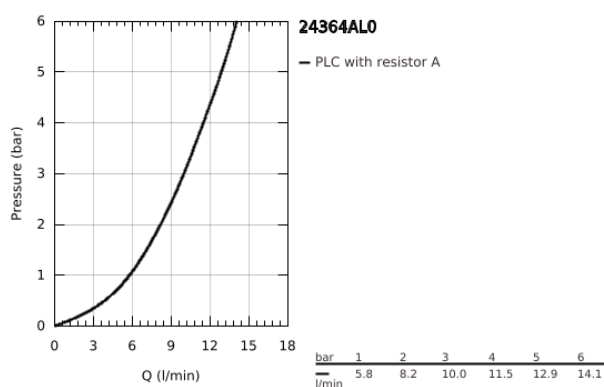

24 364 AL0 ATRIO <P>MONOCOMANDO DE BIDÉ 1/2"
TAMANHO S</P>

DESCRIÇÃO DO PRODUTO

- Colour: brushed hard graphite
- Cartucho de discos cerâmicos GROHE SilkMove 28 mm
- Com limitador ecológico de temperatura
- Acabamento GROHE LongLife
- Válvula automática 1 1/4"
- Ligações flexíveis

24 364 AL0 ATRIO <P>MONOCOMANDO DE BIDÉ 1/2"
TAMANHO S</P>

PEÇAS DE REPOSIÇÃO , outubro 2021 – now

- 1: Vareta pop-up (Spare part-nr. 65196AL0)
- 2: Cartucho (Spare part-nr. 46963000)
- 3: casquilho roscado (Spare part-nr. 07419000)
- 4: Perlador tipo "Mousseur" (Spare part-nr. 06574AL0)
- 5: Kit de fixação