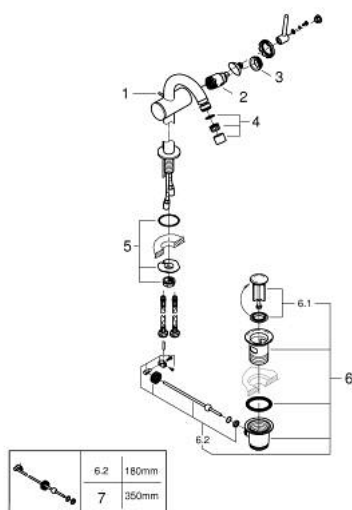

24 364 AL0 ATRIO <P>MONOCOMANDO DE BIDÉ 1/2"
TAMANHO S</P>

DESCRIÇÃO DO PRODUTO

- Colour: brushed hard graphite
- Cartucho de discos cerâmicos GROHE SilkMove 28 mm
- Com limitador ecológico de temperatura
- Acabamento GROHE LongLife
- Válvula automática 1 1/4"
- Ligações flexíveis

24 364 AL0 ATRIO <P>MONOCOMANDO DE BIDÉ 1/2"
TAMANHO S</P>

PEÇAS DE REPOSIÇÃO , outubro 2021 – now

- 1: Vareta pop-up (Spare part-nr. 65196AL0)
- 2: Cartucho (Spare part-nr. 46963000)
- 3: casquilho roscado (Spare part-nr. 07419000)
- 4: Perlador tipo "Mousseur" (Spare part-nr. 06574AL0)
- 5: Kit de fixação

(Spare part-nr. 48409000)

- 6: Válvula automática 1 1/4" (Spare part-nr. 28910AL0)
- 6.1: Tampa de válvula (Spare part-nr. 07182AL0)
- 6.2: vareta (Spare part-nr. 07052000)
- 7: vareta (Spare part-nr. 07341000)*