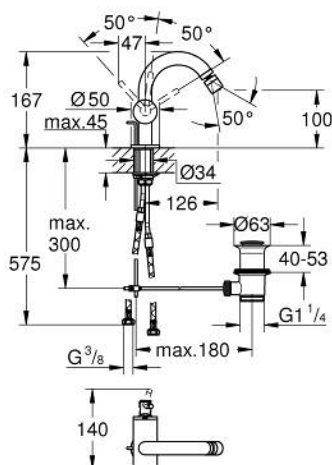

24 364 AL0 ATRIO <P>MONOCOMANDO DE BIDÉ 1/2"
TAMANHO S</P>

DESCRIÇÃO DO PRODUTO

- Colour: brushed hard graphite
- Cartucho de discos cerâmicos GROHE SilkMove 28 mm
- Com limitador ecológico de temperatura
- Acabamento GROHE LongLife
- Válvula automática 1 1/4"
- Ligações flexíveis

24 364 AL0 ATRIO <P>MONOCOMANDO DE BIDÉ 1/2"
TAMANHO S</P>

PEÇAS DE REPOSIÇÃO , outubro 2021 – now

- 1: Vareta pop-up (Spare part-nr. 65196AL0)
- 2: Cartucho (Spare part-nr. 46963000)
- 3: casquilho roscado (Spare part-nr. 07419000)
- 4: Perlador tipo "Mousseur" (Spare part-nr. 06574AL0)
- 5: Kit de fixação

(Spare part-nr. 48409000)

- 6: Válvula automática 1 1/4" (Spare part-nr. 28910AL0)
- 6.1: Tampa de válvula (Spare part-nr. 07182AL0)
- 6.2: vareta (Spare part-nr. 07052000)
- 7: vareta (Spare part-nr. 07341000)*