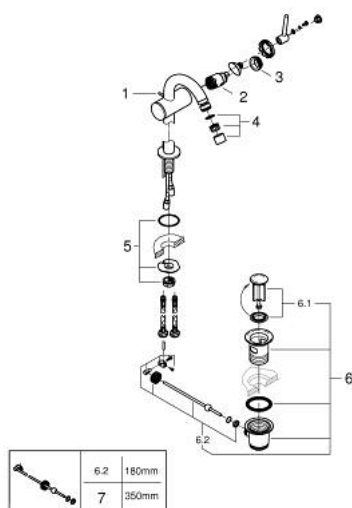

24 364 000 **ATRIO <P>MONOCOMANDO DE BIDÉ 1/2"**
TAMANHO S</P>

DESCRIÇÃO DO PRODUTO

- Colour: cromado
- Cartucho de discos cerâmicos GROHE SilkMove 28 mm
- Com limitador ecológico de temperatura
- Válvula automática 1 1/4"
- Ligações flexíveis

24 364 000 ATRIO <P>MONOCOMANDO DE BIDÉ 1/2" TAMANHO S</P>

PEÇAS DE REPOSIÇÃO , outubro 2021 – now

- 1: Vareta pop-up (Spare part-nr. 65196000)
- 2: Cartucho (Spare part-nr. 46963000)
- 3: casquilho roscado (Spare part-nr. 07419000)
- 4: Perlator tipo "Mousseur" (Spare part-nr. 06574000)
- 5: Kit de fixação

(Spare part-nr. 48409000)

- 6: Válvula automática 1 1/4" (Spare part-nr. 28910000)
- 6.1: Tampa de válvula (Spare part-nr. 07182000)
- 6.2: vareta (Spare part-nr. 07052000)
- 7: vareta (Spare part-nr. 07341000)*