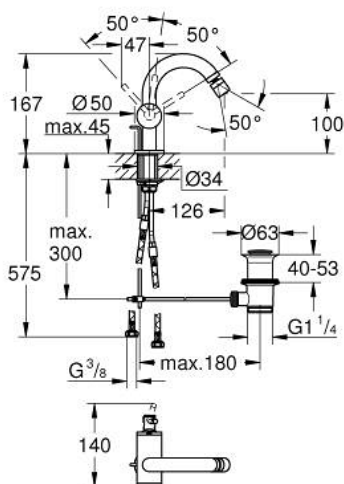

24 364 000 **ATRIO <P>MONOCOMANDO DE BIDÉ 1/2"**
TAMANHO S</P>

DESCRIÇÃO DO PRODUTO

- Colour: cromado
- Cartucho de discos cerâmicos GROHE SilkMove 28 mm
- Com limitador ecológico de temperatura
- Válvula automática 1 1/4"
- Ligações flexíveis

24 364 000 ATRIO <P>MONOCOMANDO DE BIDÉ 1/2" TAMANHO S</P>

PEÇAS DE REPOSIÇÃO , outubro 2021 – now

- 1: Vareta pop-up (Spare part-nr. 65196000)
- 2: Cartucho (Spare part-nr. 46963000)
- 3: casquilho roscado (Spare part-nr. 07419000)
- 4: Perlator tipo "Mousseur" (Spare part-nr. 06574000)
- 5: Kit de fixação

(Spare part-nr. 48409000)

- 6: Válvula automática 1 1/4" (Spare part-nr. 28910000)
- 6.1: Tampa de válvula (Spare part-nr. 07182000)
- 6.2: vareta (Spare part-nr. 07052000)
- 7: vareta (Spare part-nr. 07341000)*