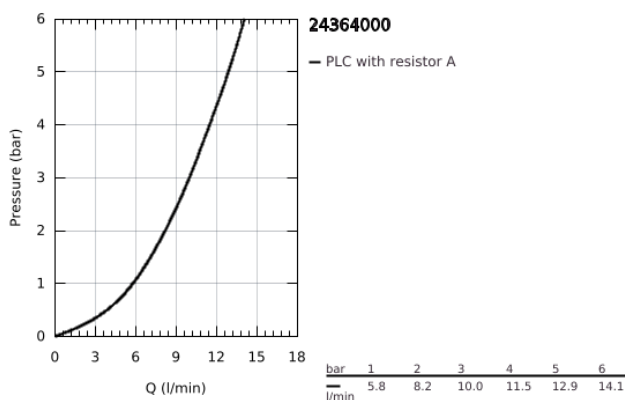

24 364 000 **ATRIO <P>MONOCOMANDO DE BIDÉ 1/2"**
TAMANHO S</P>

DESCRIÇÃO DO PRODUTO

- Colour: cromado
- Cartucho de discos cerâmicos GROHE SilkMove 28 mm
- Com limitador ecológico de temperatura
- Válvula automática 1 1/4"
- Ligações flexíveis