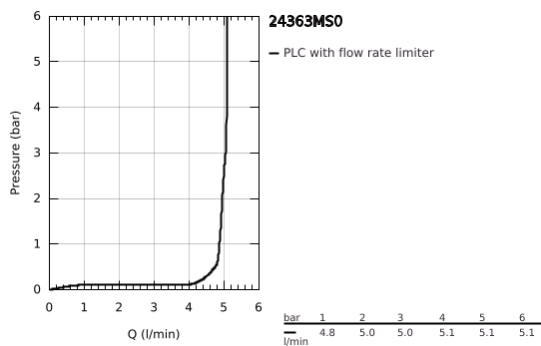

24 363 MS0 ATRIO MONOCOMANDO DE LAVATÓRIO 1/2" TAMANHO M

DESCRIÇÃO DO PRODUTO

- Colour: satin steel
- Cartucho de discos cerâmicos GROHE SilkMove 28 mm
- Com limitador ecológico de temperatura
- Acabamento GROHE LongLife
- GROHE EcoJoy para menor consumo e jato perfeito
- Caudal máximo (a 3 bar): 5 l/min
- Bica giratória com mousseur
- Bica ajustável para rotação 0° / 150° / 360°
- Válvula click-clack 1 1/4"
- Ligações flexíveis

24 363 MS0 ATRIO MONOCOMANDO DE LAVATÓRIO 1/2" TAMANHO M

PEÇAS DE REPOSIÇÃO , outubro 2022 – now

- 1: Clip de fixação (Spare part-nr. 4826600M)
- 2: Perlator tipo "Mousseur" (Spare part-nr. 48408000)
- 3: o'ring (Spare part-nr. 0128500M)
- 4: casquilho roscado (Spare part-nr. 07419000)
- 5: Cartucho (Spare part-nr. 46963000)
- 6: Kit de fixação
(Spare part-nr. 48384000)
- 7: Válvula (Spare part-nr. 65807MS0)