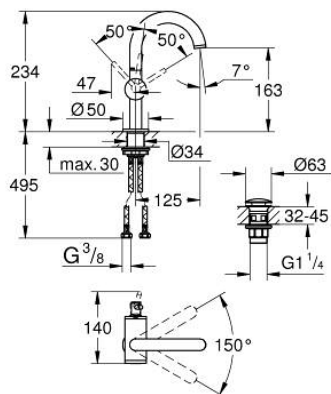

24 363 MS0 ATRIO MONOCOMANDO DE LAVATÓRIO 1/2" TAMANHO M

DESCRIÇÃO DO PRODUTO

- Colour: satin steel
- Cartucho de discos cerâmicos GROHE SilkMove 28 mm
- Com limitador ecológico de temperatura
- Acabamento GROHE LongLife
- GROHE EcoJoy para menor consumo e jato perfeito
- Caudal máximo (a 3 bar): 5 l/min
- Bica giratória com mousseur
- Bica ajustável para rotação 0° / 150° / 360°
- Válvula click-clack 1 1/4"
- Ligações flexíveis

24 363 MS0 ATRIO MONOCOMANDO DE LAVATÓRIO 1/2" TAMANHO M

PEÇAS DE REPOSIÇÃO , outubro 2022 – now

- 1: Clip de fixação (Spare part-nr. 4826600M)
- 2: Perlator tipo "Mousseur" (Spare part-nr. 48408000)
- 3: o'ring (Spare part-nr. 0128500M)
- 4: casquilho roscado (Spare part-nr. 07419000)
- 5: Cartucho (Spare part-nr. 46963000)
- 6: Kit de fixação
(Spare part-nr. 48384000)
- 7: Válvula (Spare part-nr. 65807MS0)