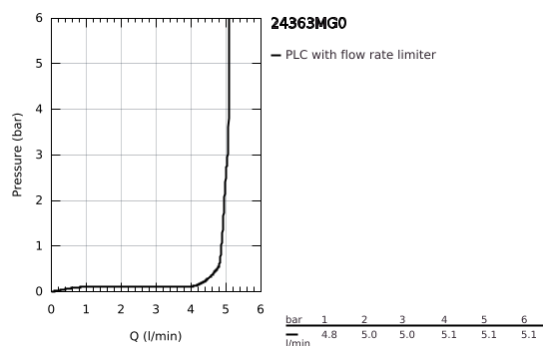

24 363 MG0 ATRIO MONOCOMANDO DE LAVATÓRIO 1/2" TAMANHO M

DESCRIÇÃO DO PRODUTO

- Colour: satin graphite
- Cartucho de discos cerâmicos GROHE SilkMove 28 mm
- Com limitador ecológico de temperatura
- Acabamento GROHE LongLife
- GROHE EcoJoy para menor consumo e jato perfeito
- Caudal máximo (a 3 bar): 5 l/min
- Bica giratória com mousseur
- Bica ajustável para rotação 0° / 150° / 360°
- Válvula click-clack 1 1/4"
- Ligações flexíveis

24 363 MG0 ATRIO MONOCOMANDO DE LAVATÓRIO 1/2" TAMANHO M

PEÇAS DE REPOSIÇÃO , outubro 2022 – now

- 1: Clip de fixação (Spare part-nr. 4826600M)
- 2: Perlator tipo "Mousseur" (Spare part-nr. 48408000)
- 3: o'ring (Spare part-nr. 0128500M)
- 4: casquilho roscado (Spare part-nr. 07419000)
- 5: Cartucho (Spare part-nr. 46963000)
- 6: Kit de fixação
(Spare part-nr. 48384000)
- 7: Válvula (Spare part-nr. 65807MG0)