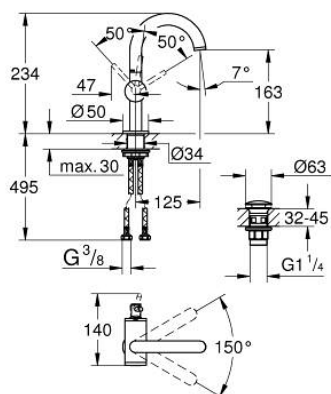

24 363 MG0 ATRIO MONOCOMANDO DE LAVATÓRIO 1/2" TAMANHO M

DESCRIÇÃO DO PRODUTO

- Colour: satin graphite
- Cartucho de discos cerâmicos GROHE SilkMove 28 mm
- Com limitador ecológico de temperatura
- Acabamento GROHE LongLife
- GROHE EcoJoy para menor consumo e jato perfeito
- Caudal máximo (a 3 bar): 5 l/min
- Bica giratória com mousseur
- Bica ajustável para rotação 0° / 150° / 360°
- Válvula click-clack 1 1/4"
- Ligações flexíveis

24 363 MG0 ATRIO MONOCOMANDO DE LAVATÓRIO 1/2" TAMANHO M

PEÇAS DE REPOSIÇÃO , outubro 2022 – now

- 1: Clip de fixação (Spare part-nr. 4826600M)
- 2: Perlator tipo "Mousseur" (Spare part-nr. 48408000)
- 3: o'ring (Spare part-nr. 0128500M)
- 4: casquilho roscado (Spare part-nr. 07419000)
- 5: Cartucho (Spare part-nr. 46963000)
- 6: Kit de fixação
(Spare part-nr. 48384000)
- 7: Válvula (Spare part-nr. 65807MG0)