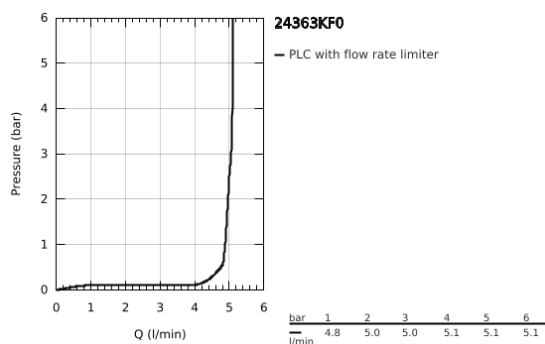

24 363 KF0 ATRIO MONOCOMANDO DE LAVATÓRIO 1/2" TAMANHO M

DESCRIÇÃO DO PRODUTO

- Colour: phantom black
- Cartucho de discos cerâmicos GROHE SilkMove 28 mm
- Com limitador ecológico de temperatura
- GROHE EcoJoy para menor consumo e jato perfeito
- Caudal máximo (a 3 bar): 5 l/min
- Bica giratória com mousseur
- Bica ajustável para rotação 0° / 150° / 360°
- Válvula click-clack 1 1/4"
- Ligações flexíveis

24 363 KF0 ATRIO MONOCOMANDO DE LAVATÓRIO 1/2" TAMANHO M

PEÇAS DE REPOSIÇÃO , janeiro 2024 – now

- 1: Clip de fixação (Spare part-nr. 4826600M)
- 2: Perlator tipo "Mousseur" (Spare part-nr. 48408000)
- 3: o'ring (Spare part-nr. 0128500M)
- 4: casquilho roscado (Spare part-nr. 07419000)
- 5: Cartucho (Spare part-nr. 46963000)
- 6: Kit de fixação
(Spare part-nr. 48384000)
- 7: Válvula (Spare part-nr. 65807KF0)