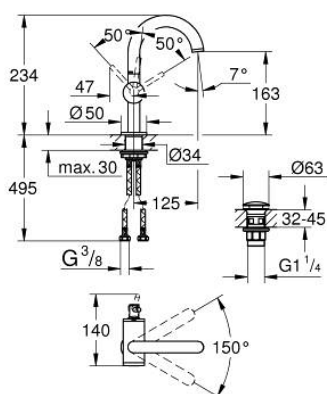

24 363 KF0 ATRIO MONOCOMANDO DE LAVATÓRIO 1/2" TAMANHO M

DESCRIÇÃO DO PRODUTO

- Colour: phantom black
- Cartucho de discos cerâmicos GROHE SilkMove 28 mm
- Com limitador ecológico de temperatura
- GROHE EcoJoy para menor consumo e jato perfeito
- Caudal máximo (a 3 bar): 5 l/min
- Bica giratória com mousseur
- Bica ajustável para rotação 0° / 150° / 360°
- Válvula click-clack 1 1/4"
- Ligações flexíveis

24 363 KF0 ATRIO MONOCOMANDO DE LAVATÓRIO 1/2" TAMANHO M

PEÇAS DE REPOSIÇÃO , janeiro 2024 – now

- 1: Clip de fixação (Spare part-nr. 4826600M)
- 2: Perlator tipo "Mousseur" (Spare part-nr. 48408000)
- 3: o'ring (Spare part-nr. 0128500M)
- 4: casquilho roscado (Spare part-nr. 07419000)
- 5: Cartucho (Spare part-nr. 46963000)
- 6: Kit de fixação
(Spare part-nr. 48384000)
- 7: Válvula (Spare part-nr. 65807KF0)