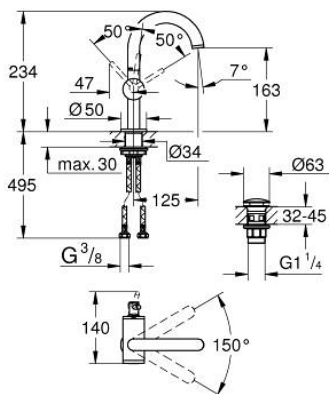

24 363 GN0 ATRIO MONOCOMANDO DE LAVATÓRIO 1/2" TAMANHO M

DESCRIÇÃO DO PRODUTO

- Colour: brushed cool sunrise
- Cartucho de discos cerâmicos GROHE SilkMove 28 mm
- Com limitador ecológico de temperatura
- Acabamento GROHE LongLife
- GROHE EcoJoy para menor consumo e jato perfeito
- Caudal máximo (a 3 bar): 5 l/min
- Bica giratória com mousseur
- Bica ajustável para rotação 0° / 150° / 360°
- Válvula click-clack 1 1/4"
- Ligações flexíveis

24 363 GN0 **ATRIO MONOCOMANDO DE LAVATÓRIO 1/2"**
TAMANHO M

PEÇAS DE REPOSIÇÃO , novembro 2022 – now

- 1: Clip de fixação (Spare part-nr. 4826600M)
- 2: Perlator tipo "Mousseur" (Spare part-nr. 48408000)
- 3: o'ring (Spare part-nr. 0128500M)
- 4: casquilho roscado (Spare part-nr. 07419000)
- 5: Cartucho (Spare part-nr. 46963000)
- 6: Kit de fixação
(Spare part-nr. 48384000)
- 7: Válvula (Spare part-nr. 65807GN0)