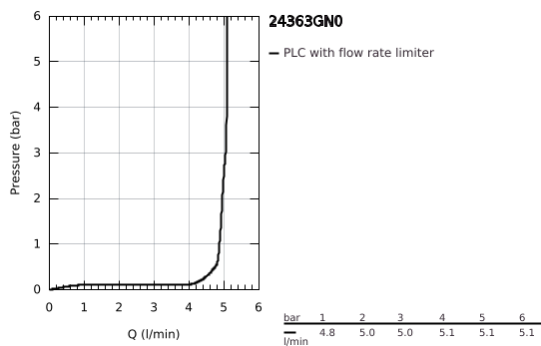

24 363 GN0 ATRIO MONOCOMANDO DE LAVATÓRIO 1/2" TAMANHO M

DESCRIÇÃO DO PRODUTO

- Colour: brushed cool sunrise
- Cartucho de discos cerâmicos GROHE SilkMove 28 mm
- Com limitador ecológico de temperatura
- Acabamento GROHE LongLife
- GROHE EcoJoy para menor consumo e jato perfeito
- Caudal máximo (a 3 bar): 5 l/min
- Bica giratória com mousseur
- Bica ajustável para rotação 0° / 150° / 360°
- Válvula click-clack 1 1/4"
- Ligações flexíveis

24 363 GN0 **ATRIO MONOCOMANDO DE LAVATÓRIO 1/2"**
TAMANHO M

PEÇAS DE REPOSIÇÃO , novembro 2022 – now

- 1: Clip de fixação (Spare part-nr. 4826600M)
- 2: Perlator tipo "Mousseur" (Spare part-nr. 48408000)
- 3: o'ring (Spare part-nr. 0128500M)
- 4: casquilho roscado (Spare part-nr. 07419000)
- 5: Cartucho (Spare part-nr. 46963000)
- 6: Kit de fixação
(Spare part-nr. 48384000)
- 7: Válvula (Spare part-nr. 65807GN0)