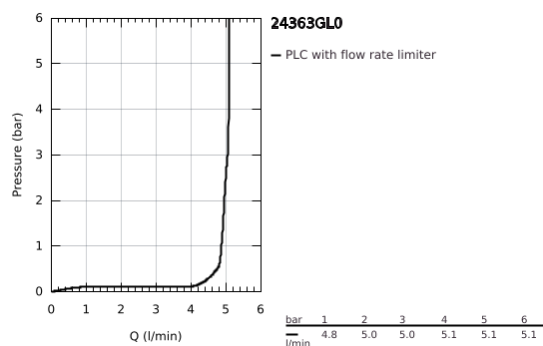

24 363 GL0 ATRIO MONOCOMANDO DE LAVATÓRIO 1/2" TAMANHO M

DESCRIÇÃO DO PRODUTO

- Colour: cool sunrise
- Cartucho de discos cerâmicos GROHE SilkMove 28 mm
- Com limitador ecológico de temperatura
- Acabamento GROHE LongLife
- GROHE EcoJoy para menor consumo e jato perfeito
- Caudal máximo (a 3 bar): 5 l/min
- Bica giratória com mousseur
- Bica ajustável para rotação 0° / 150° / 360°
- Válvula click-clack 1 1/4"
- Ligações flexíveis

24 363 GL0 ATRIO MONOCOMANDO DE LAVATÓRIO 1/2" TAMANHO M

PEÇAS DE REPOSIÇÃO , outubro 2021 – now

- 1: Clip de fixação (Spare part-nr. 4826600M)
- 2: Perlator tipo "Mousseur" (Spare part-nr. 48408000)
- 3: o'ring (Spare part-nr. 0128500M)
- 4: casquilho roscado (Spare part-nr. 07419000)
- 5: Cartucho (Spare part-nr. 46963000)
- 6: Kit de fixação
(Spare part-nr. 48384000)
- 7: Válvula (Spare part-nr. 65807GL0)