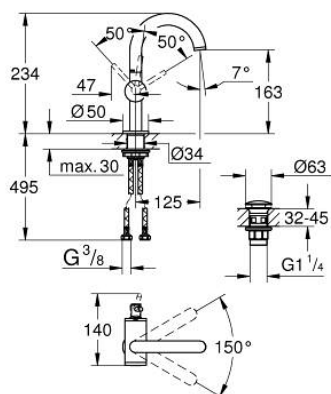

24 363 GL0 ATRIO MONOCOMANDO DE LAVATÓRIO 1/2" TAMANHO M

DESCRIÇÃO DO PRODUTO

- Colour: cool sunrise
- Cartucho de discos cerâmicos GROHE SilkMove 28 mm
- Com limitador ecológico de temperatura
- Acabamento GROHE LongLife
- GROHE EcoJoy para menor consumo e jato perfeito
- Caudal máximo (a 3 bar): 5 l/min
- Bica giratória com mousseur
- Bica ajustável para rotação 0° / 150° / 360°
- Válvula click-clack 1 1/4"
- Ligações flexíveis

24 363 GL0 ATRIO MONOCOMANDO DE LAVATÓRIO 1/2" TAMANHO M

PEÇAS DE REPOSIÇÃO , outubro 2021 – now

- 1: Clip de fixação (Spare part-nr. 4826600M)
- 2: Perlator tipo "Mousseur" (Spare part-nr. 48408000)
- 3: o'ring (Spare part-nr. 0128500M)
- 4: casquilho roscado (Spare part-nr. 07419000)
- 5: Cartucho (Spare part-nr. 46963000)
- 6: Kit de fixação
(Spare part-nr. 48384000)
- 7: Válvula (Spare part-nr. 65807GL0)