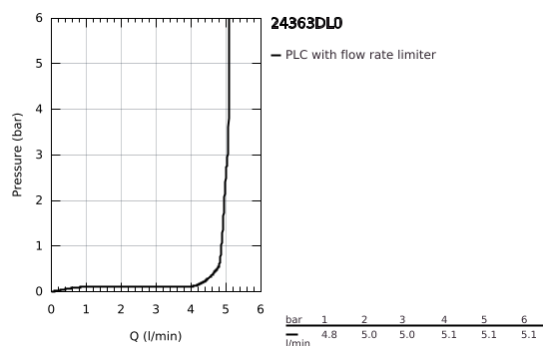

### DESCRIÇÃO DO PRODUTO

- Colour: brushed warm sunset
- Cartucho de discos cerâmicos GROHE SilkMove 28 mm
- Com limitador ecológico de temperatura
- Acabamento GROHE LongLife
- GROHE EcoJoy para menor consumo e jato perfeito
- Caudal máximo (a 3 bar): 5 l/min
- Bica giratória com mousseur
- Bica ajustável para rotação 0° / 150° / 360°
- Válvula click-clack 1 1/4"
- Ligações flexíveis