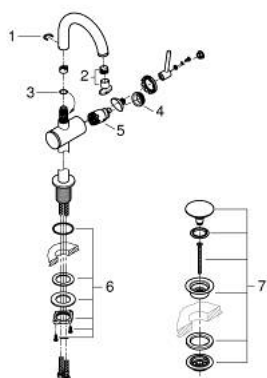

## 24 363 DL0 ATRIO MONOCOMANDO DE LAVATÓRIO 1/2" TAMANHO M

### DESCRIÇÃO DO PRODUTO

- Colour: brushed warm sunset
- Cartucho de discos cerâmicos GROHE SilkMove 28 mm
- Com limitador ecológico de temperatura
- Acabamento GROHE LongLife
- GROHE EcoJoy para menor consumo e jato perfeito
- Caudal máximo (a 3 bar): 5 l/min
- Bica giratória com mousseur
- Bica ajustável para rotação 0° / 150° / 360°
- Válvula click-clack 1 1/4"
- Ligações flexíveis

### PEÇAS DE REPOSIÇÃO , novembro 2022 – now

- 1: Clip de fixação (Spare part-nr. 4826600M)
- 2: Perlator tipo "Mousseur" (Spare part-nr. 48408000)
- 3: o'ring (Spare part-nr. 0128500M)
- 4: casquilho roscado (Spare part-nr. 07419000)
- 5: Cartucho (Spare part-nr. 46963000)
- 6: Kit de fixação  
(Spare part-nr. 48384000)
- 7: Válvula (Spare part-nr. 65807DL0)