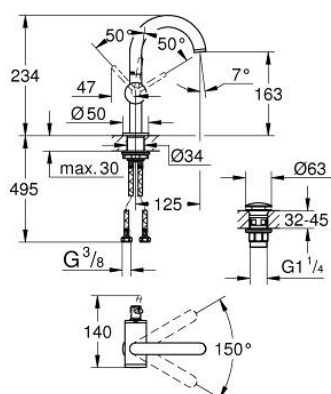

## 24 363 DL0 ATRIO MONOCOMANDO DE LAVATÓRIO 1/2" TAMANHO M

### DESCRIÇÃO DO PRODUTO

- Colour: brushed warm sunset
- Cartucho de discos cerâmicos GROHE SilkMove 28 mm
- Com limitador ecológico de temperatura
- Acabamento GROHE LongLife
- GROHE EcoJoy para menor consumo e jato perfeito
- Caudal máximo (a 3 bar): 5 l/min
- Bica giratória com mousseur
- Bica ajustável para rotação 0° / 150° / 360°
- Válvula click-clack 1 1/4"
- Ligações flexíveis

### PEÇAS DE REPOSIÇÃO , novembro 2022 – now

- 1: Clip de fixação (Spare part-nr. 4826600M)
- 2: Perlator tipo "Mousseur" (Spare part-nr. 48408000)
- 3: o'ring (Spare part-nr. 0128500M)
- 4: casquilho roscado (Spare part-nr. 07419000)
- 5: Cartucho (Spare part-nr. 46963000)
- 6: Kit de fixação  
(Spare part-nr. 48384000)
- 7: Válvula (Spare part-nr. 65807DL0)