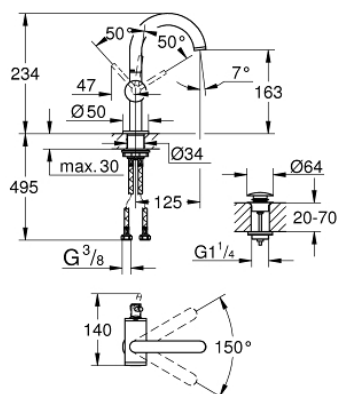

24 363 DC0 ATRIO MONOCOMANDO DE LAVATÓRIO 1/2" TAMANHO M

DESCRIÇÃO DO PRODUTO

- Colour: supersteel
- Cartucho de discos cerâmicos GROHE SilkMove 28 mm
- Com limitador ecológico de temperatura
- Acabamento GROHE LongLife
- GROHE EcoJoy 5,7 l/min mousseur laminar
- Caudal máximo (a 3 bar): 5 l/min
- Bica giratória com mousseur
- Bica ajustável para rotação 0° / 150° / 360°
- Válvula click-clack 1 1/4"
- Ligações flexíveis

24 363 DC0 ATRIO MONOCOMANDO DE LAVATÓRIO 1/2" TAMANHO M

PEÇAS DE REPOSIÇÃO , outubro 2021 – now

- 1: Clip de fixação (Spare part-nr. 4826600M)
- 2: Perlator tipo "Mousseur" (Spare part-nr. 48408000)
- 3: o'ring (Spare part-nr. 0128500M)
- 4: casquilho roscado (Spare part-nr. 07419000)
- 5: Cartucho (Spare part-nr. 46963000)
- 6: Kit de fixação
(Spare part-nr. 48384000)
- 7: Válvula (Spare part-nr. 65807DC0)