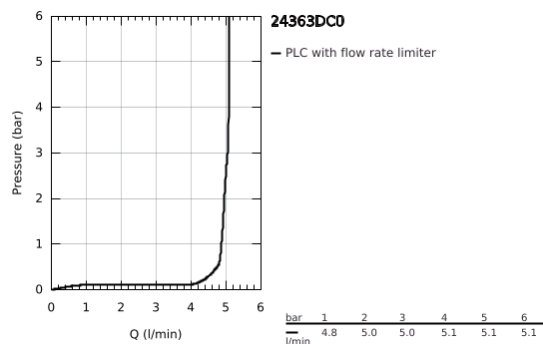

24 363 DC0 ATRIO MONOCOMANDO DE LAVATÓRIO 1/2" TAMANHO M

DESCRIÇÃO DO PRODUTO

- Colour: supersteel
- Cartucho de discos cerâmicos GROHE SilkMove 28 mm
- Com limitador ecológico de temperatura
- Acabamento GROHE LongLife
- GROHE EcoJoy 5,7 l/min mousseur laminar
- Caudal máximo (a 3 bar): 5 l/min
- Bica giratória com mousseur
- Bica ajustável para rotação 0° / 150° / 360°
- Válvula click-clack 1 1/4"
- Ligações flexíveis

24 363 DC0 ATRIO MONOCOMANDO DE LAVATÓRIO 1/2" TAMANHO M

PEÇAS DE REPOSIÇÃO , outubro 2021 – now

- 1: Clip de fixação (Spare part-nr. 4826600M)
- 2: Perlator tipo "Mousseur" (Spare part-nr. 48408000)
- 3: o'ring (Spare part-nr. 0128500M)
- 4: casquilho roscado (Spare part-nr. 07419000)
- 5: Cartucho (Spare part-nr. 46963000)
- 6: Kit de fixação
(Spare part-nr. 48384000)
- 7: Válvula (Spare part-nr. 65807DC0)