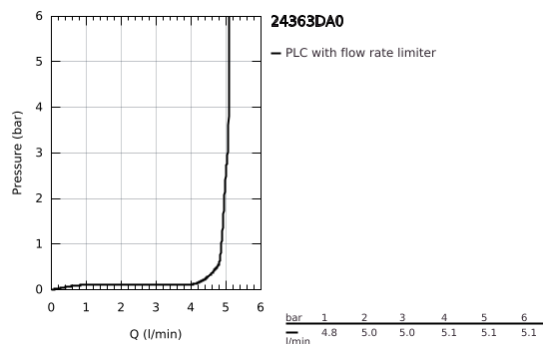

24 363 DA0 ATRIO MONOCOMANDO DE LAVATÓRIO 1/2" TAMANHO M

DESCRIÇÃO DO PRODUTO

- Colour: warm sunset
- Cartucho de discos cerâmicos GROHE SilkMove 28 mm
- Com limitador ecológico de temperatura
- Acabamento GROHE LongLife
- GROHE EcoJoy para menor consumo e jato perfeito
- Caudal máximo (a 3 bar): 5 l/min
- Bica giratória com mousseur
- Bica ajustável para rotação 0° / 150° / 360°
- Válvula click-clack 1 1/4"
- Ligações flexíveis

24 363 DA0 ATRIO MONOCOMANDO DE LAVATÓRIO 1/2" TAMANHO M

PEÇAS DE REPOSIÇÃO , outubro 2021 – now

- 1: Clip de fixação (Spare part-nr. 4826600M)
- 2: Perlator tipo "Mousseur" (Spare part-nr. 48408000)
- 3: o'ring (Spare part-nr. 0128500M)
- 4: casquilho roscado (Spare part-nr. 07419000)
- 5: Cartucho (Spare part-nr. 46963000)
- 6: Kit de fixação
(Spare part-nr. 48384000)
- 7: Válvula (Spare part-nr. 65807DA0)