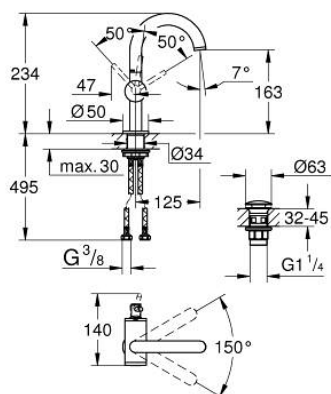

24 363 DA0 ATRIO MONOCOMANDO DE LAVATÓRIO 1/2" TAMANHO M

DESCRIÇÃO DO PRODUTO

- Colour: warm sunset
- Cartucho de discos cerâmicos GROHE SilkMove 28 mm
- Com limitador ecológico de temperatura
- Acabamento GROHE LongLife
- GROHE EcoJoy para menor consumo e jato perfeito
- Caudal máximo (a 3 bar): 5 l/min
- Bica giratória com mousseur
- Bica ajustável para rotação 0° / 150° / 360°
- Válvula click-clack 1 1/4"
- Ligações flexíveis

24 363 DA0 ATRIO MONOCOMANDO DE LAVATÓRIO 1/2" TAMANHO M

PEÇAS DE REPOSIÇÃO , outubro 2021 – now

- 1: Clip de fixação (Spare part-nr. 4826600M)
- 2: Perlator tipo "Mousseur" (Spare part-nr. 48408000)
- 3: o'ring (Spare part-nr. 0128500M)
- 4: casquilho roscado (Spare part-nr. 07419000)
- 5: Cartucho (Spare part-nr. 46963000)
- 6: Kit de fixação
(Spare part-nr. 48384000)
- 7: Válvula (Spare part-nr. 65807DA0)