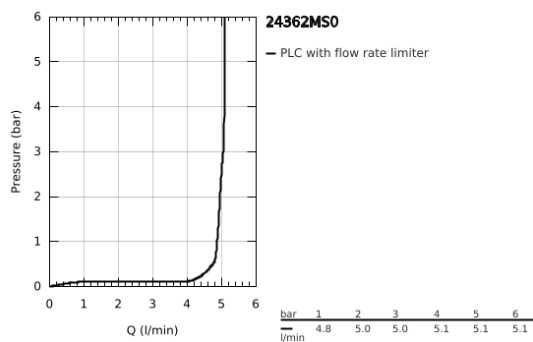

## 24 362 MS0 ATRIO MONOCOMANDO DE LAVATÓRIO 1/2" TAMANHO L

### DESCRIÇÃO DO PRODUTO

- Colour: satin steel
- Cartucho de discos cerâmicos GROHE SilkMove 28 mm
- Com limitador ecológico de temperatura
- Acabamento GROHE LongLife
- GROHE EcoJoy para menor consumo e jato perfeito
- Caudal máximo (a 3 bar): 5 l/min
- Bica giratória com mousseur
- Bica ajustável para rotação 0° / 150° / 360°
- Válvula click-clack 1 1/4"
- Ligações flexíveis