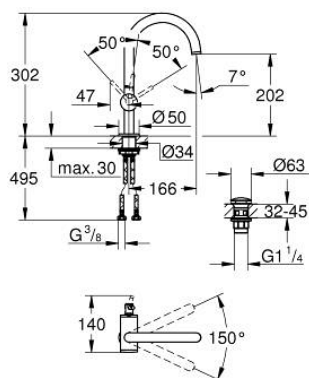

## 24 362 MS0 ATRIO MONOCOMANDO DE LAVATÓRIO 1/2" TAMANHO L

### DESCRIÇÃO DO PRODUTO

- Colour: satin steel
- Cartucho de discos cerâmicos GROHE SilkMove 28 mm
- Com limitador ecológico de temperatura
- Acabamento GROHE LongLife
- GROHE EcoJoy para menor consumo e jato perfeito
- Caudal máximo (a 3 bar): 5 l/min
- Bica giratória com mousseur
- Bica ajustável para rotação 0° / 150° / 360°
- Válvula click-clack 1 1/4"
- Ligações flexíveis

### PEÇAS DE REPOSIÇÃO , outubro 2022 – now

- 1: Clip de fixação (Spare part-nr. 4826600M)
- 2: Perlator tipo "Mousseur" (Spare part-nr. 48408000)
- 3: o'ring (Spare part-nr. 0128500M)
- 4: casquilho roscado (Spare part-nr. 07419000)
- 5: Cartucho (Spare part-nr. 46963000)
- 6: Kit de fixação  
(Spare part-nr. 48384000)
- 7: Válvula (Spare part-nr. 65807MS0)