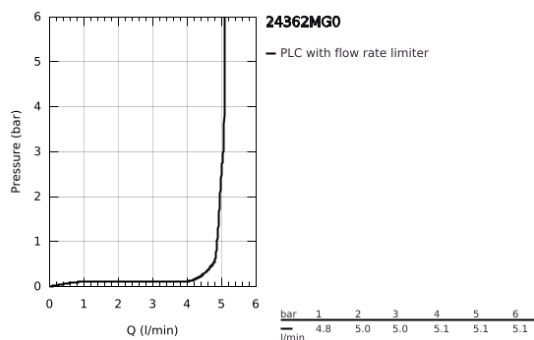

24 362 MG0 ATRIO MONOCOMANDO DE LAVATÓRIO 1/2" TAMANHO L

DESCRIÇÃO DO PRODUTO

- Colour: satin graphite
- Cartucho de discos cerâmicos GROHE SilkMove 28 mm
- Com limitador ecológico de temperatura
- Acabamento GROHE LongLife
- GROHE EcoJoy para menor consumo e jato perfeito
- Caudal máximo (a 3 bar): 5 l/min
- Bica giratória com mousseur
- Bica ajustável para rotação 0° / 150° / 360°
- Válvula click-clack 1 1/4"
- Ligações flexíveis

24 362 MG0 ATRIO MONOCOMANDO DE LAVATÓRIO 1/2" TAMANHO L

PEÇAS DE REPOSIÇÃO , outubro 2022 – now

- 1: Clip de fixação (Spare part-nr. 4826600M)
- 2: Perlator tipo "Mousseur" (Spare part-nr. 48408000)
- 3: o'ring (Spare part-nr. 0128500M)
- 4: casquilho roscado (Spare part-nr. 07419000)
- 5: Cartucho (Spare part-nr. 46963000)
- 6: Kit de fixação
(Spare part-nr. 48384000)
- 7: Válvula (Spare part-nr. 65807MG0)