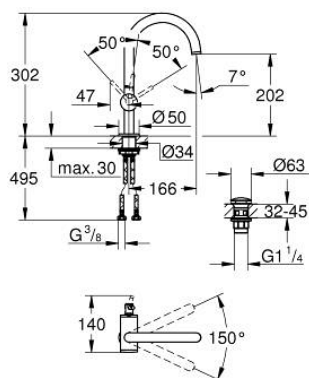

24 362 MG0 ATRIO MONOCOMANDO DE LAVATÓRIO 1/2" TAMANHO L

DESCRIÇÃO DO PRODUTO

- Colour: satin graphite
- Cartucho de discos cerâmicos GROHE SilkMove 28 mm
- Com limitador ecológico de temperatura
- Acabamento GROHE LongLife
- GROHE EcoJoy para menor consumo e jato perfeito
- Caudal máximo (a 3 bar): 5 l/min
- Bica giratória com mousseur
- Bica ajustável para rotação 0° / 150° / 360°
- Válvula click-clack 1 1/4"
- Ligações flexíveis

24 362 MG0 ATRIO MONOCOMANDO DE LAVATÓRIO 1/2" TAMANHO L

PEÇAS DE REPOSIÇÃO , outubro 2022 – now

- 1: Clip de fixação (Spare part-nr. 4826600M)
- 2: Perlator tipo "Mousseur" (Spare part-nr. 48408000)
- 3: o'ring (Spare part-nr. 0128500M)
- 4: casquilho roscado (Spare part-nr. 07419000)
- 5: Cartucho (Spare part-nr. 46963000)
- 6: Kit de fixação
(Spare part-nr. 48384000)
- 7: Válvula (Spare part-nr. 65807MG0)