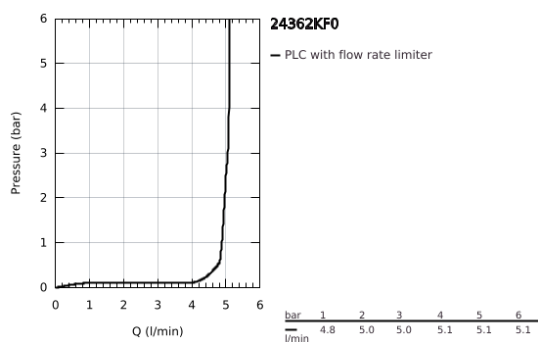

24 362 KF0 ATRIO MONOCOMANDO DE LAVATÓRIO 1/2" TAMANHO L

DESCRIÇÃO DO PRODUTO

- Colour: phantom black
- Cartucho de discos cerâmicos GROHE SilkMove 28 mm
- Com limitador ecológico de temperatura
- GROHE EcoJoy para menor consumo e jato perfeito
- Caudal máximo (a 3 bar): 5 l/min
- Bica giratória com mousseur
- Bica ajustável para rotação 0° / 150° / 360°
- Válvula click-clack 1 1/4"
- Ligações flexíveis

24 362 KF0 ATRIO MONOCOMANDO DE LAVATÓRIO 1/2" TAMANHO L

PEÇAS DE REPOSIÇÃO , janeiro 2024 – now

- 1: Clip de fixação (Spare part-nr. 4826600M)
- 2: Perlator tipo "Mousseur" (Spare part-nr. 48408000)
- 3: o'ring (Spare part-nr. 0128500M)
- 4: casquilho roscado (Spare part-nr. 07419000)
- 5: Cartucho (Spare part-nr. 46963000)
- 6: Kit de fixação
(Spare part-nr. 48384000)
- 7: Válvula (Spare part-nr. 65807KF0)