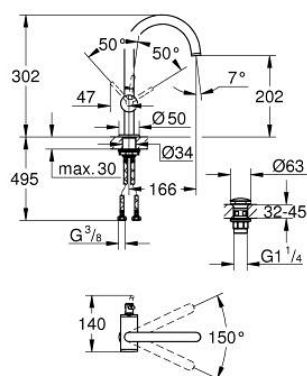

24 362 KF0 ATRIO MONOCOMANDO DE LAVATÓRIO 1/2" TAMANHO L

DESCRIÇÃO DO PRODUTO

- Colour: phantom black
- Cartucho de discos cerâmicos GROHE SilkMove 28 mm
- Com limitador ecológico de temperatura
- GROHE EcoJoy para menor consumo e jato perfeito
- Caudal máximo (a 3 bar): 5 l/min
- Bica giratória com mousseur
- Bica ajustável para rotação 0° / 150° / 360°
- Válvula click-clack 1 1/4"
- Ligações flexíveis

24 362 KF0 ATRIO MONOCOMANDO DE LAVATÓRIO 1/2" TAMANHO L

PEÇAS DE REPOSIÇÃO , janeiro 2024 – now

- 1: Clip de fixação (Spare part-nr. 4826600M)
- 2: Perlator tipo "Mousseur" (Spare part-nr. 48408000)
- 3: o'ring (Spare part-nr. 0128500M)
- 4: casquilho roscado (Spare part-nr. 07419000)
- 5: Cartucho (Spare part-nr. 46963000)
- 6: Kit de fixação
(Spare part-nr. 48384000)
- 7: Válvula (Spare part-nr. 65807KF0)