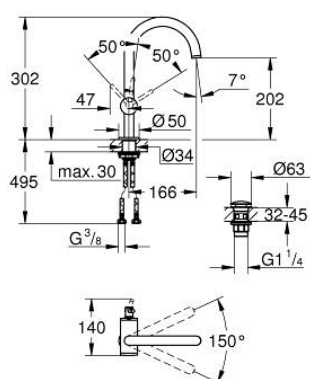

## 24 362 GL0 ATRIO MONOCOMANDO DE LAVATÓRIO 1/2" TAMANHO L

### DESCRIÇÃO DO PRODUTO

- Colour: cool sunrise
- Cartucho de discos cerâmicos GROHE SilkMove 28 mm
- Com limitador ecológico de temperatura
- Acabamento GROHE LongLife
- GROHE EcoJoy para menor consumo e jato perfeito
- Caudal máximo (a 3 bar): 5 l/min
- Bica giratória com mousseur
- Bica ajustável para rotação 0° / 150° / 360°
- Válvula click-clack 1 1/4"
- Ligações flexíveis

### PEÇAS DE REPOSIÇÃO , outubro 2021 – now

- 1: Clip de fixação (Spare part-nr. 4826600M)
- 2: Perlator tipo "Mousseur" (Spare part-nr. 48408000)
- 3: o'ring (Spare part-nr. 0128500M)
- 4: casquilho roscado (Spare part-nr. 07419000)
- 5: Cartucho (Spare part-nr. 46963000)
- 6: Kit de fixação  
(Spare part-nr. 48384000)
- 7: Válvula (Spare part-nr. 65807GL0)