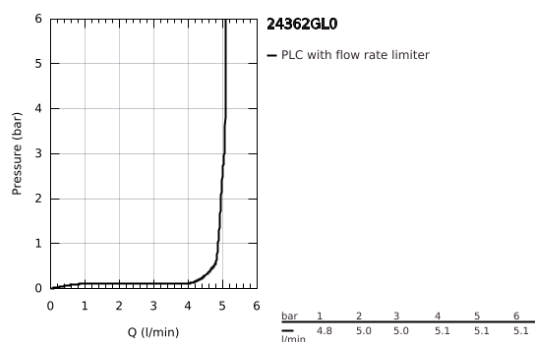

## 24 362 GL0 ATRIO MONOCOMANDO DE LAVATÓRIO 1/2" TAMANHO L

### DESCRIÇÃO DO PRODUTO

- Colour: cool sunrise
- Cartucho de discos cerâmicos GROHE SilkMove 28 mm
- Com limitador ecológico de temperatura
- Acabamento GROHE LongLife
- GROHE EcoJoy para menor consumo e jato perfeito
- Caudal máximo (a 3 bar): 5 l/min
- Bica giratória com mousseur
- Bica ajustável para rotação 0° / 150° / 360°
- Válvula click-clack 1 1/4"
- Ligações flexíveis