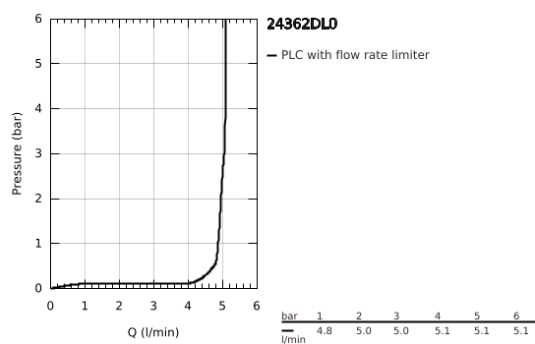

24 362 DL0 ATRIO MONOCOMANDO DE LAVATÓRIO 1/2" TAMANHO L

DESCRIÇÃO DO PRODUTO

- Colour: brushed warm sunset
- Cartucho de discos cerâmicos GROHE SilkMove 28 mm
- Com limitador ecológico de temperatura
- Acabamento GROHE LongLife
- GROHE EcoJoy para menor consumo e jato perfeito
- Caudal máximo (a 3 bar): 5 l/min
- Bica giratória com mousseur
- Bica ajustável para rotação 0° / 150° / 360°
- Válvula click-clack 1 1/4"
- Ligações flexíveis

24 362 DL0 ATRIO MONOCOMANDO DE LAVATÓRIO 1/2" TAMANHO L

PEÇAS DE REPOSIÇÃO , novembro 2022 – now

- 1: Clip de fixação (Spare part-nr. 4826600M)
- 2: Perlator tipo "Mousseur" (Spare part-nr. 48408000)
- 3: o'ring (Spare part-nr. 0128500M)
- 4: casquilho roscado (Spare part-nr. 07419000)
- 5: Cartucho (Spare part-nr. 46963000)
- 6: Kit de fixação
(Spare part-nr. 48384000)
- 7: Válvula (Spare part-nr. 65807DL0)