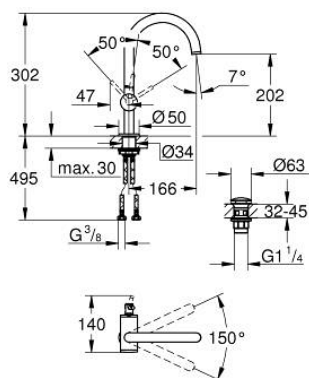

24 362 DL0 ATRIO MONOCOMANDO DE LAVATÓRIO 1/2" TAMANHO L

DESCRIÇÃO DO PRODUTO

- Colour: brushed warm sunset
- Cartucho de discos cerâmicos GROHE SilkMove 28 mm
- Com limitador ecológico de temperatura
- Acabamento GROHE LongLife
- GROHE EcoJoy para menor consumo e jato perfeito
- Caudal máximo (a 3 bar): 5 l/min
- Bica giratória com mousseur
- Bica ajustável para rotação 0° / 150° / 360°
- Válvula click-clack 1 1/4"
- Ligações flexíveis

24 362 DL0 ATRIO MONOCOMANDO DE LAVATÓRIO 1/2" TAMANHO L

PEÇAS DE REPOSIÇÃO , novembro 2022 – now

- 1: Clip de fixação (Spare part-nr. 4826600M)
- 2: Perlator tipo "Mousseur" (Spare part-nr. 48408000)
- 3: o'ring (Spare part-nr. 0128500M)
- 4: casquilho roscado (Spare part-nr. 07419000)
- 5: Cartucho (Spare part-nr. 46963000)
- 6: Kit de fixação
(Spare part-nr. 48384000)
- 7: Válvula (Spare part-nr. 65807DL0)