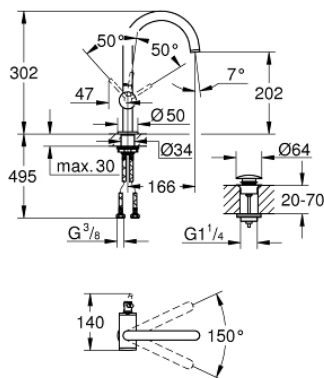

24 362 DC0 ATRIO MONOCOMANDO DE LAVATÓRIO 1/2" TAMANHO L

DESCRIÇÃO DO PRODUTO

- Colour: supersteel
- Cartucho de discos cerâmicos GROHE SilkMove 28 mm
- Com limitador ecológico de temperatura
- Acabamento GROHE LongLife
- GROHE EcoJoy para menor consumo e jato perfeito
- Caudal máximo (a 3 bar): 5 l/min
- Bica giratória com mousseur
- Bica ajustável para rotação 0° / 150° / 360°
- Válvula click-clack 1 1/4"
- Ligações flexíveis

24 362 DC0 ATRIO MONOCOMANDO DE LAVATÓRIO 1/2" TAMANHO L

PEÇAS DE REPOSIÇÃO , outubro 2021 – now

- 1: Clip de fixação (Spare part-nr. 4826600M)
- 2: Perlator tipo "Mousseur" (Spare part-nr. 48408000)
- 3: o'ring (Spare part-nr. 0128500M)
- 4: casquilho roscado (Spare part-nr. 07419000)
- 5: Cartucho (Spare part-nr. 46963000)
- 6: Kit de fixação
(Spare part-nr. 48384000)
- 7: Válvula (Spare part-nr. 65807DC0)