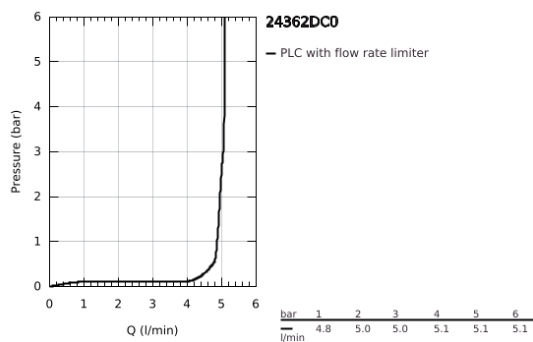

24 362 DC0 ATRIO MONOCOMANDO DE LAVATÓRIO 1/2" TAMANHO L

DESCRIÇÃO DO PRODUTO

- Colour: supersteel
- Cartucho de discos cerâmicos GROHE SilkMove 28 mm
- Com limitador ecológico de temperatura
- Acabamento GROHE LongLife
- GROHE EcoJoy para menor consumo e jato perfeito
- Caudal máximo (a 3 bar): 5 l/min
- Bica giratória com mousseur
- Bica ajustável para rotação 0° / 150° / 360°
- Válvula click-clack 1 1/4"
- Ligações flexíveis

24 362 DC0 ATRIO MONOCOMANDO DE LAVATÓRIO 1/2" TAMANHO L

PEÇAS DE REPOSIÇÃO , outubro 2021 – now

- 1: Clip de fixação (Spare part-nr. 4826600M)
- 2: Perlator tipo "Mousseur" (Spare part-nr. 48408000)
- 3: o'ring (Spare part-nr. 0128500M)
- 4: casquilho roscado (Spare part-nr. 07419000)
- 5: Cartucho (Spare part-nr. 46963000)
- 6: Kit de fixação
(Spare part-nr. 48384000)
- 7: Válvula (Spare part-nr. 65807DC0)