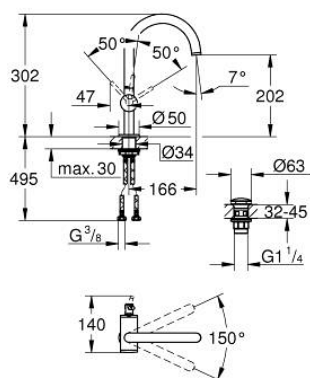

24 362 DA0 ATRIO MONOCOMANDO DE LAVATÓRIO 1/2" TAMANHO L

DESCRIÇÃO DO PRODUTO

- Colour: warm sunset
- Cartucho de discos cerâmicos GROHE SilkMove 28 mm
- Com limitador ecológico de temperatura
- Acabamento GROHE LongLife
- GROHE EcoJoy para menor consumo e jato perfeito
- Caudal máximo (a 3 bar): 5 l/min
- Bica giratória com mousseur
- Bica ajustável para rotação 0° / 150° / 360°
- Válvula click-clack 1 1/4"
- Ligações flexíveis

24 362 DA0 ATRIO MONOCOMANDO DE LAVATÓRIO 1/2" TAMANHO L

PEÇAS DE REPOSIÇÃO , outubro 2021 – now

- 1: Clip de fixação (Spare part-nr. 4826600M)
- 2: Perlator tipo "Mousseur" (Spare part-nr. 48408000)
- 3: o'ring (Spare part-nr. 0128500M)
- 4: casquilho roscado (Spare part-nr. 07419000)
- 5: Cartucho (Spare part-nr. 46963000)
- 6: Kit de fixação
(Spare part-nr. 48384000)
- 7: Válvula (Spare part-nr. 65807DA0)