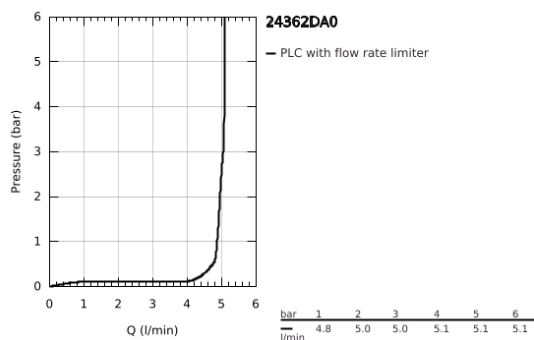

24 362 DA0 ATRIO MONOCOMANDO DE LAVATÓRIO 1/2" TAMANHO L

DESCRIÇÃO DO PRODUTO

- Colour: warm sunset
- Cartucho de discos cerâmicos GROHE SilkMove 28 mm
- Com limitador ecológico de temperatura
- Acabamento GROHE LongLife
- GROHE EcoJoy para menor consumo e jato perfeito
- Caudal máximo (a 3 bar): 5 l/min
- Bica giratória com mousseur
- Bica ajustável para rotação 0° / 150° / 360°
- Válvula click-clack 1 1/4"
- Ligações flexíveis

24 362 DA0 ATRIO MONOCOMANDO DE LAVATÓRIO 1/2" TAMANHO L

PEÇAS DE REPOSIÇÃO , outubro 2021 – now

- 1: Clip de fixação (Spare part-nr. 4826600M)
- 2: Perlator tipo "Mousseur" (Spare part-nr. 48408000)
- 3: o'ring (Spare part-nr. 0128500M)
- 4: casquilho roscado (Spare part-nr. 07419000)
- 5: Cartucho (Spare part-nr. 46963000)
- 6: Kit de fixação
(Spare part-nr. 48384000)
- 7: Válvula (Spare part-nr. 65807DA0)