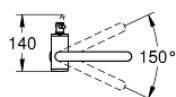

24 362 AL0 ATRIO MONOCOMANDO DE LAVATÓRIO 1/2" TAMANHO L

DESCRIÇÃO DO PRODUTO

- Colour: brushed hard graphite
- Cartucho de discos cerâmicos GROHE SilkMove 28 mm
- Com limitador ecológico de temperatura
- Acabamento GROHE LongLife
- GROHE EcoJoy para menor consumo e jato perfeito
- Caudal máximo (a 3 bar): 5 l/min
- Bica giratória com mousseur
- Bica ajustável para rotação 0° / 150° / 360°
- Válvula click-clack 1 1/4"
- Ligações flexíveis

24 362 AL0 ATRIO MONOCOMANDO DE LAVATÓRIO 1/2" TAMANHO L

PEÇAS DE REPOSIÇÃO , outubro 2021 – now

- 1: Clip de fixação (Spare part-nr. 4826600M)
- 2: Perlator tipo "Mousseur" (Spare part-nr. 48408000)
- 3: o'ring (Spare part-nr. 0128500M)
- 4: casquilho roscado (Spare part-nr. 07419000)
- 5: Cartucho (Spare part-nr. 46963000)
- 6: Kit de fixação
(Spare part-nr. 48384000)
- 7: Válvula (Spare part-nr. 65807AL0)