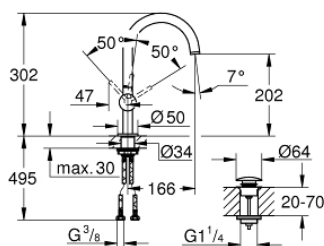

24 362 AL0 ATRIO MONOCOMANDO DE LAVATÓRIO 1/2" TAMANHO L

DESCRIÇÃO DO PRODUTO

- Colour: brushed hard graphite
- Cartucho de discos cerâmicos GROHE SilkMove 28 mm
- Com limitador ecológico de temperatura
- Acabamento GROHE LongLife
- GROHE EcoJoy para menor consumo e jato perfeito
- Caudal máximo (a 3 bar): 5 l/min
- Bica giratória com mousseur
- Bica ajustável para rotação 0° / 150° / 360°
- Válvula click-clack 1 1/4"
- Ligações flexíveis

24 362 AL0 ATRIO MONOCOMANDO DE LAVATÓRIO 1/2" TAMANHO L

PEÇAS DE REPOSIÇÃO , outubro 2021 – now

- 1: Clip de fixação (Spare part-nr. 4826600M)
- 2: Perlator tipo "Mousseur" (Spare part-nr. 48408000)
- 3: o'ring (Spare part-nr. 0128500M)
- 4: casquilho roscado (Spare part-nr. 07419000)
- 5: Cartucho (Spare part-nr. 46963000)
- 6: Kit de fixação
(Spare part-nr. 48384000)
- 7: Válvula (Spare part-nr. 65807AL0)