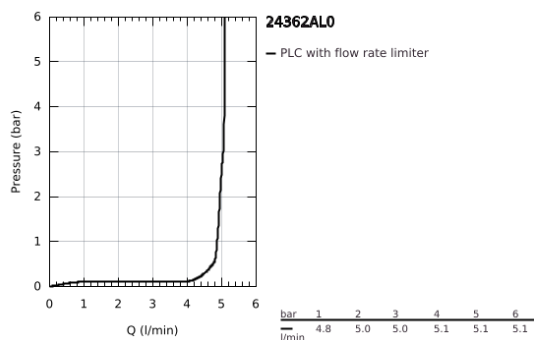

24 362 AL0 ATRIO MONOCOMANDO DE LAVATÓRIO 1/2" TAMANHO L

DESCRIÇÃO DO PRODUTO

- Colour: brushed hard graphite
- Cartucho de discos cerâmicos GROHE SilkMove 28 mm
- Com limitador ecológico de temperatura
- Acabamento GROHE LongLife
- GROHE EcoJoy para menor consumo e jato perfeito
- Caudal máximo (a 3 bar): 5 l/min
- Bica giratória com mousseur
- Bica ajustável para rotação 0° / 150° / 360°
- Válvula click-clack 1 1/4"
- Ligações flexíveis

24 362 AL0 ATRIO MONOCOMANDO DE LAVATÓRIO 1/2" TAMANHO L

PEÇAS DE REPOSIÇÃO , outubro 2021 – now

- 1: Clip de fixação (Spare part-nr. 4826600M)
- 2: Perlator tipo "Mousseur" (Spare part-nr. 48408000)
- 3: o'ring (Spare part-nr. 0128500M)
- 4: casquilho roscado (Spare part-nr. 07419000)
- 5: Cartucho (Spare part-nr. 46963000)
- 6: Kit de fixação
(Spare part-nr. 48384000)
- 7: Válvula (Spare part-nr. 65807AL0)