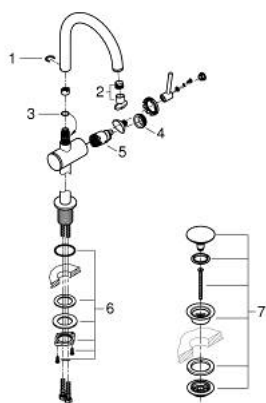

24 362 AL0 ATRIO MONOCOMANDO DE LAVATÓRIO 1/2" TAMANHO L

DESCRIÇÃO DO PRODUTO

- Colour: brushed hard graphite
- Cartucho de discos cerâmicos GROHE SilkMove 28 mm
- Com limitador ecológico de temperatura
- Acabamento GROHE LongLife
- GROHE EcoJoy para menor consumo e jato perfeito
- Caudal máximo (a 3 bar): 5 l/min
- Bica giratória com mousseur
- Bica ajustável para rotação 0° / 150° / 360°
- Válvula click-clack 1 1/4"
- Ligações flexíveis

24 362 AL0 ATRIO MONOCOMANDO DE LAVATÓRIO 1/2" TAMANHO L

PEÇAS DE REPOSIÇÃO , outubro 2021 – now

- 1: Clip de fixação (Spare part-nr. 4826600M)
- 2: Perlator tipo "Mousseur" (Spare part-nr. 48408000)
- 3: o'ring (Spare part-nr. 0128500M)
- 4: casquilho roscado (Spare part-nr. 07419000)
- 5: Cartucho (Spare part-nr. 46963000)
- 6: Kit de fixação
(Spare part-nr. 48384000)
- 7: Válvula (Spare part-nr. 65807AL0)