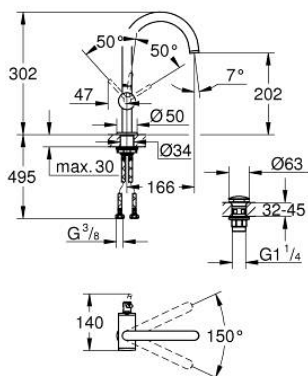

24 362 000 ATRIO MONOCOMANDO DE LAVATÓRIO 1/2" TAMANHO L

DESCRIÇÃO DO PRODUTO

- Colour: cromado
- Cartucho de discos cerâmicos GROHE SilkMove 28 mm
- Com limitador ecológico de temperatura
- Acabamento GROHE LongLife
- GROHE EcoJoy para menor consumo e jato perfeito
- Caudal máximo (a 3 bar): 5 l/min
- Bica giratória com mousseur
- Bica ajustável para rotação 0° / 150° / 360°
- Válvula click-clack 1 1/4"
- Ligações flexíveis

24 362 000 ATRIO MONOCOMANDO DE LAVATÓRIO 1/2" TAMANHO L

PEÇAS DE REPOSIÇÃO , outubro 2021 – now

- 1: Clip de fixação (Spare part-nr. 4826600M)
- 2: Perlator tipo "Mousseur" (Spare part-nr. 48408000)
- 3: o'ring (Spare part-nr. 0128500M)
- 4: casquilho roscado (Spare part-nr. 07419000)
- 5: Cartucho (Spare part-nr. 46963000)
- 6: Kit de fixação
(Spare part-nr. 48384000)
- 7: Válvula (Spare part-nr. 65807000)