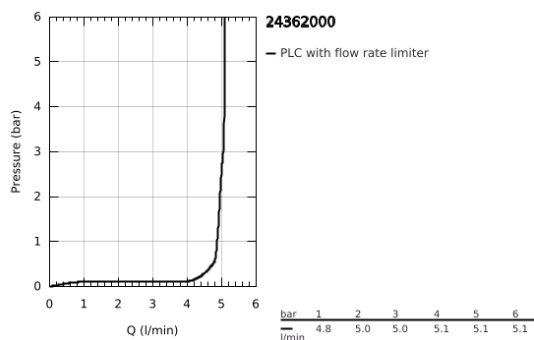

24 362 000 ATRIO MONOCOMANDO DE LAVATÓRIO 1/2" TAMANHO L

DESCRIÇÃO DO PRODUTO

- Colour: cromado
- Cartucho de discos cerâmicos GROHE SilkMove 28 mm
- Com limitador ecológico de temperatura
- Acabamento GROHE LongLife
- GROHE EcoJoy para menor consumo e jato perfeito
- Caudal máximo (a 3 bar): 5 l/min
- Bica giratória com mousseur
- Bica ajustável para rotação 0° / 150° / 360°
- Válvula click-clack 1 1/4"
- Ligações flexíveis

24 362 000 ATRIO MONOCOMANDO DE LAVATÓRIO 1/2" TAMANHO L

PEÇAS DE REPOSIÇÃO , outubro 2021 – now

- 1: Clip de fixação (Spare part-nr. 4826600M)
- 2: Perlator tipo "Mousseur" (Spare part-nr. 48408000)
- 3: o'ring (Spare part-nr. 0128500M)
- 4: casquilho roscado (Spare part-nr. 07419000)
- 5: Cartucho (Spare part-nr. 46963000)
- 6: Kit de fixação
(Spare part-nr. 48384000)
- 7: Válvula (Spare part-nr. 65807000)