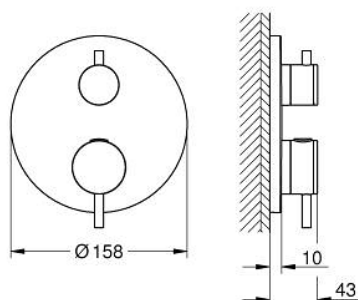

24 359 MS0 ATRIO TERMOSTÁTICA DE BANHEIRA E DUCHE PARA 2 SAÍDAS COM VÁLVULA DE CORTE/INVERSOR INTEGRADO

DESCRIÇÃO DO PRODUTO

- Colour: satin steel
- Elemento exterior para GROHE Rapido SmartBox (35 600/35 604)
- Cartucho compacto GROHE TurboStat com termoelemento em cera
- Acabamento GROHE LongLife
- Encastrável com GROHE FastFixation
- Espelho de metal com ajuste de 6°
- Símbolos de banheira e chuveiro
- Limitador de temperatura GROHE SafeStop 38°C
- GROHE SafeStop Plus (opcional) limitador de temperatura a 43°C / 46°C
- GROHE AquaDimmer, válvula de corte/inversor integrado
- Manipulos metálicos
- Sem conjunto de pré-montagem 35 600/35 604 (encomendar separadamente)
- Desempenho do fluxo: saída B 27 l/min, saída C 30 l/min

24 359 MS0 ATRIO TERMOSTÁTICA DE BANHEIRA E DUCHE PARA 2 SAÍDAS COM VÁLVULA DE CORTE/INVERSOR INTEGRADO

PEÇAS DE REPOSIÇÃO , outubro 2022 – abril 2024

- 1: placa de fixação (Spare part-nr. 49080000)
- 2: Manípulo de controlo da temperatura (Spare part-nr. 49089MS0)
- 3: Espelho (Spare part-nr. 49247MS0)
- 4: Shut-off handle Aquadimmer (Spare part-nr. 49090MS0)
- 5: Aquadimmer (Spare part-nr. 49084000)
- 6: Termoelemento de 3/4" (Spare part-nr. 49028000)
- 7: Sede 1/2" (Spare part-nr. 49085000)
- 8: Obturador 1/2" (Spare part-nr. 48360000)
- 9: Cartucho GROHE TurboStat 3/4" (Spare part-nr. 49003000)*
- 10: Paragens de serviço (Spare part-nr. 1405300M)*
- 11: Chave de caixa (Spare part-nr. 49059000)*
- 12: Combinação para proteção anti retorno (DIN-EN1717) (Spare part-nr. 14055000)*
- 13: Extensão universal para termostáticas de 2 vias, 25 mm (Spare part-nr. 14058000)*