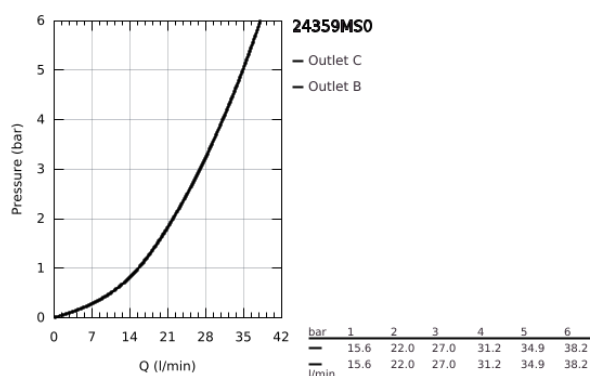

24 359 MS0 ATRIO TERMOSTÁTICA DE BANHEIRA E DUCHE PARA 2 SAÍDAS COM VÁLVULA DE CORTE/INVERSOR INTEGRADO

DESCRIÇÃO DO PRODUTO

- Colour: satin steel
- Elemento exterior para GROHE Rapido SmartBox (35 600/35 604)
- Cartucho compacto GROHE TurboStat com termoelemento em cera
- Acabamento GROHE LongLife
- Encastrável com GROHE FastFixation
- Espelho de metal com ajuste de 6°
- Símbolos de banheira e chuveiro
- Limitador de temperatura GROHE SafeStop 38°C
- GROHE SafeStop Plus (opcional) limitador de temperatura a 43°C / 46°C
- GROHE AquaDimmer, válvula de corte/inversor integrado
- Manipulos metálicos
- Sem conjunto de pré-montagem 35 600/35 604 (encomendar separadamente)
- Desempenho do fluxo: saída B 27 l/min, saída C 30 l/min

24 359 MS0 ATRIO TERMOSTÁTICA DE BANHEIRA E DUCHE PARA 2 SAÍDAS COM VÁLVULA DE CORTE/INVERSOR INTEGRADO

PEÇAS DE REPOSIÇÃO , outubro 2022 – abril 2024

- 1: placa de fixação (Spare part-nr. 49080000)
- 2: Manípulo de controlo da temperatura (Spare part-nr. 49089MS0)
- 3: Espelho (Spare part-nr. 49247MS0)
- 4: Shut-off handle Aquadimmer (Spare part-nr. 49090MS0)
- 5: Aquadimmer (Spare part-nr. 49084000)
- 6: Termoelemento de 3/4" (Spare part-nr. 49028000)
- 7: Sede 1/2" (Spare part-nr. 49085000)
- 8: Obturador 1/2" (Spare part-nr. 48360000)
- 9: Cartucho GROHE TurboStat 3/4" (Spare part-nr. 49003000)*
- 10: Paragens de serviço (Spare part-nr. 1405300M)*
- 11: Chave de caixa (Spare part-nr. 49059000)*
- 12: Combinação para proteção anti retorno (DIN-EN1717) (Spare part-nr. 14055000)*
- 13: Extensão universal para termostáticas de 2 vias, 25 mm (Spare part-nr. 14058000)*