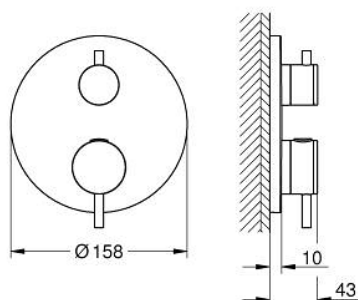

24 359 MG0 ATRIO TERMOSTÁTICA DE BANHEIRA E DUCHE PARA 2 SAÍDAS COM VÁLVULA DE CORTE/INVERSOR INTEGRADO

DESCRIÇÃO DO PRODUTO

- Colour: satin graphite
- Elemento exterior para GROHE Rapido SmartBox (35 600/35 604)
- Cartucho compacto GROHE TurboStat com termoelemento em cera
- Acabamento GROHE LongLife
- Encastrável com GROHE FastFixation
- Espelho de metal com ajuste de 6°
- Símbolos de banheira e chuveiro
- Limitador de temperatura GROHE SafeStop 38°C
- GROHE SafeStop Plus (opcional) limitador de temperatura a 43°C / 46°C
- GROHE AquaDimmer, válvula de corte/inversor integrado
- Manipulos metálicos
- Sem conjunto de pré-montagem 35 600/35 604 (encomendar separadamente)
- Desempenho do fluxo: saída B 27 l/min, saída C 30 l/min

24 359 MG0 ATRIO TERMOSTÁTICA DE BANHEIRA E DUCHE PARA 2 SAÍDAS COM VÁLVULA DE CORTE/INVERSOR INTEGRADO

PEÇAS DE REPOSIÇÃO , outubro 2022 – abril 2024

- 1: placa de fixação (Spare part-nr. 49080000)
- 2: Manipulo de controlo da temperatura (Spare part-nr. 49089MG0)
- 3: Espelho (Spare part-nr. 49247MG0)
- 4: Shut-off handle Aquadimmer (Spare part-nr. 49090MG0)
- 5: Aquadimmer (Spare part-nr. 49084000)
- 6: Termoelemento de 3/4" (Spare part-nr. 49028000)
- 7: Sede 1/2" (Spare part-nr. 49085000)
- 8: Obturador 1/2" (Spare part-nr. 48360000)
- 9: Cartucho GROHE TurboStat 3/4" (Spare part-nr. 49003000)*
- 10: Paragens de serviço (Spare part-nr. 1405300M)*
- 11: Chave de caixa (Spare part-nr. 49059000)*
- 12: Combinação para proteção anti retorno (DIN-EN1717) (Spare part-nr. 14055000)*
- 13: Extensão universal para termostáticas de 2 vias, 25 mm (Spare part-nr. 14058000)*