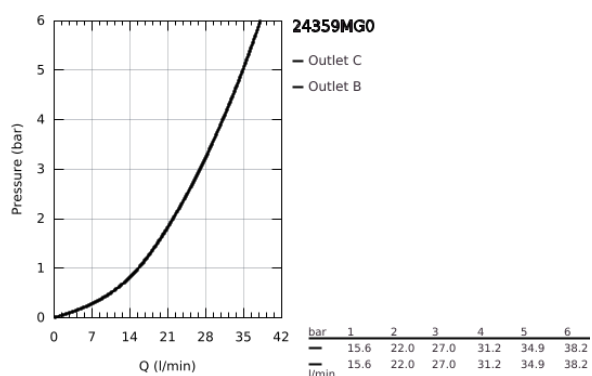

24 359 MG0 ATRIO TERMOSTÁTICA DE BANHEIRA E DUCHE PARA 2 SAÍDAS COM VÁLVULA DE CORTE/INVERSOR INTEGRADO

DESCRIÇÃO DO PRODUTO

- Colour: satin graphite
- Elemento exterior para GROHE Rapido SmartBox (35 600/35 604)
- Cartucho compacto GROHE TurboStat com termoelemento em cera
- Acabamento GROHE LongLife
- Encastrável com GROHE FastFixation
- Espelho de metal com ajuste de 6°
- Símbolos de banheira e chuveiro
- Limitador de temperatura GROHE SafeStop 38°C
- GROHE SafeStop Plus (opcional) limitador de temperatura a 43°C / 46°C
- GROHE AquaDimmer, válvula de corte/inversor integrado
- Manipulos metálicos
- Sem conjunto de pré-montagem 35 600/35 604 (encomendar separadamente)
- Desempenho do fluxo: saída B 27 l/min, saída C 30 l/min

24 359 MG0 ATRIO TERMOSTÁTICA DE BANHEIRA E DUCHE PARA 2 SAÍDAS COM VÁLVULA DE CORTE/INVERSOR INTEGRADO

PEÇAS DE REPOSIÇÃO , outubro 2022 – abril 2024

- 1: placa de fixação (Spare part-nr. 49080000)
- 2: Manipulo de controlo da temperatura (Spare part-nr. 49089MG0)
- 3: Espelho (Spare part-nr. 49247MG0)
- 4: Shut-off handle Aquadimmer (Spare part-nr. 49090MG0)
- 5: Aquadimmer (Spare part-nr. 49084000)
- 6: Termoelemento de 3/4" (Spare part-nr. 49028000)
- 7: Sede 1/2" (Spare part-nr. 49085000)
- 8: Obturador 1/2" (Spare part-nr. 48360000)
- 9: Cartucho GROHE TurboStat 3/4" (Spare part-nr. 49003000)*
- 10: Paragens de serviço (Spare part-nr. 1405300M)*
- 11: Chave de caixa (Spare part-nr. 49059000)*
- 12: Combinação para proteção anti retorno (DIN-EN1717) (Spare part-nr. 14055000)*
- 13: Extensão universal para termostáticas de 2 vias, 25 mm (Spare part-nr. 14058000)*