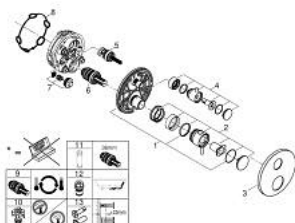

## 24 359 KF0 ATRIO TERMOSTÁTICA DE BANHEIRA E DUCHE PARA 2 SAÍDAS COM VÁLVULA DE CORTE/INVERSOR INTEGRADO

### DESCRIÇÃO DO PRODUTO

- Colour: phantom black
- Elemento exterior para GROHE Rapido SmartBox (35 600/35 604)
- Cartucho compacto GROHE TurboStat com termoelemento em cera
- Encastrável com GROHE FastFixation
- Espelho de metal com ajuste de 6°
- Símbolos de banheira e chuveiro
- Limitador de temperatura GROHE SafeStop 38°C
- GROHE SafeStop Plus (opcional) limitador de temperatura a 43°C / 46°C
- GROHE AquaDimmer, válvula de corte/inversor integrado
- Manipulos metálicos
- Sem conjunto de pré-montagem 35 600/35 604 (encomendar separadamente)
- Desempenho do fluxo: saída B 27 l/min, saída C 30 l/min

### PEÇAS DE REPOSIÇÃO , janeiro 2024 – now

- 1: placa de fixação (Spare part-nr. 49080000)
- 2: Manípulo de controlo da temperatura (Spare part-nr. 49089KF0)
- 3: Espelho (Spare part-nr. 49247KF0)
- 4: manípulo de corte aquadimmer (Spare part-nr. 49090KF0)
- 5: Aquadimmer (Spare part-nr. 49084000)
- 6: Termoelemento de 3/4" (Spare part-nr. 49028000)
- 7: Sede 1/2" (Spare part-nr. 49085000)
- 8: Obturador 1/2" (Spare part-nr. 48360000)
- 9: Cartucho GROHE TurboStat 3/4" (Spare part-nr. 49003000)\*
- 10: Paragens de serviço (Spare part-nr. 1405300M)\*
- 11: Chave de caixa (Spare part-nr. 49059000)\*
- 12: Combinação para proteção anti retorno (DIN-EN1717) (Spare part-nr. 14055000)\*
- 13: Extensão universal para termostáticas de 2 vias, 25 mm (Spare part-nr. 14058000)\*