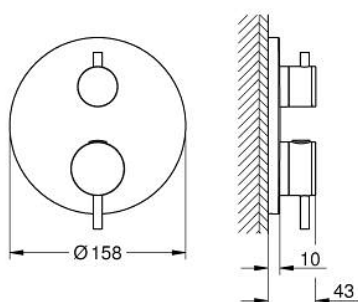

## 24 359 KF0 ATRIO TERMOSTÁTICA DE BANHEIRA E DUCHE PARA 2 SAÍDAS COM VÁLVULA DE CORTE/INVERSOR INTEGRADO

### DESCRIÇÃO DO PRODUTO

- Colour: phantom black
- Elemento exterior para GROHE Rapido SmartBox (35 600/35 604)
- Cartucho compacto GROHE TurboStat com termoelemento em cera
- Encastrável com GROHE FastFixation
- Espelho de metal com ajuste de 6°
- Símbolos de banheira e chuveiro
- Limitador de temperatura GROHE SafeStop 38°C
- GROHE SafeStop Plus (opcional) limitador de temperatura a 43°C / 46°C
- GROHE AquaDimmer, válvula de corte/inversor integrado
- Manipulos metálicos
- Sem conjunto de pré-montagem 35 600/35 604 (encomendar separadamente)
- Desempenho do fluxo: saída B 27 l/min, saída C 30 l/min

### PEÇAS DE REPOSIÇÃO , janeiro 2024 – now

- 1: placa de fixação (Spare part-nr. 49080000)
- 2: Manípulo de controlo da temperatura (Spare part-nr. 49089KF0)
- 3: Espelho (Spare part-nr. 49247KF0)
- 4: manípulo de corte aquadimmer (Spare part-nr. 49090KF0)
- 5: Aquadimmer (Spare part-nr. 49084000)
- 6: Termoelemento de 3/4" (Spare part-nr. 49028000)
- 7: Sede 1/2" (Spare part-nr. 49085000)
- 8: Obturador 1/2" (Spare part-nr. 48360000)
- 9: Cartucho GROHE TurboStat 3/4" (Spare part-nr. 49003000)\*
- 10: Paragens de serviço (Spare part-nr. 1405300M)\*
- 11: Chave de caixa (Spare part-nr. 49059000)\*
- 12: Combinação para proteção anti retorno (DIN-EN1717) (Spare part-nr. 14055000)\*
- 13: Extensão universal para termostáticas de 2 vias, 25 mm (Spare part-nr. 14058000)\*