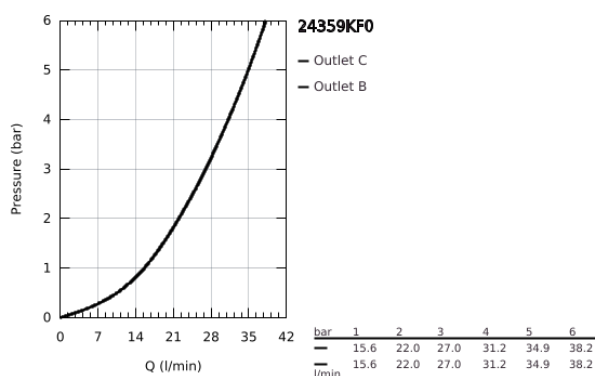

## 24 359 KF0 ATRIO TERMOSTÁTICA DE BANHEIRA E DUCHE PARA 2 SAÍDAS COM VÁLVULA DE CORTE/INVERSOR INTEGRADO

### DESCRIÇÃO DO PRODUTO

- Colour: phantom black
- Elemento exterior para GROHE Rapido SmartBox (35 600/35 604)
- Cartucho compacto GROHE TurboStat com termoelemento em cera
- Encastrável com GROHE FastFixation
- Espelho de metal com ajuste de 6°
- Símbolos de banheira e chuveiro
- Limitador de temperatura GROHE SafeStop 38°C
- GROHE SafeStop Plus (opcional) limitador de temperatura a 43°C / 46°C
- GROHE AquaDimmer, válvula de corte/inversor integrado
- Manipulos metálicos
- Sem conjunto de pré-montagem 35 600/35 604 (encomendar separadamente)
- Desempenho do fluxo: saída B 27 l/min, saída C 30 l/min