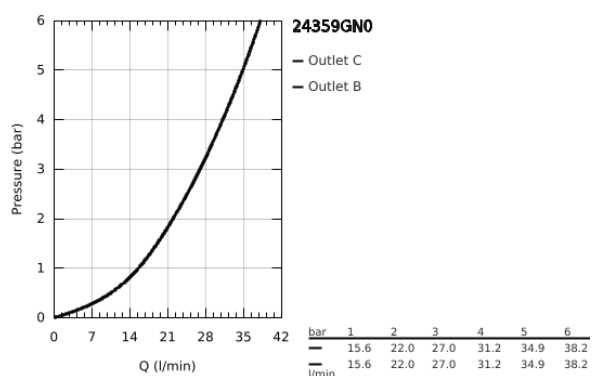

24 359 GN0 ATRIO TERMOSTÁTICA DE BANHEIRA E DUCHE PARA 2 SAÍDAS COM VÁLVULA DE CORTE/INVERSOR INTEGRADO

DESCRIÇÃO DO PRODUTO

- Colour: brushed cool sunrise
- Elemento exterior para GROHE Rapido SmartBox (35 600/35 604)
- Cartucho compacto GROHE TurboStat com termoelemento em cera
- Acabamento GROHE LongLife
- Encastrável com GROHE FastFixation
- Espelho de metal com ajuste de 6°
- Símbolos de banheira e chuveiro
- Limitador de temperatura GROHE SafeStop 38°C
- GROHE SafeStop Plus (opcional) limitador de temperatura a 43°C / 46°C
- GROHE AquaDimmer, válvula de corte/inversor integrado
- Manipulos metálicos
- Sem conjunto de pré-montagem 35 600/35 604 (encomendar separadamente)
- Desempenho do fluxo: saída B 27 l/min, saída C 30 l/min

24 359 GN0 ATRIO TERMOSTÁTICA DE BANHEIRA E DUCHE PARA 2 SAÍDAS COM VÁLVULA DE CORTE/INVERSOR INTEGRADO

PEÇAS DE REPOSIÇÃO , novembro 2022 – abril 2024

- 1: placa de fixação (Spare part-nr. 49080000)
- 2: Manípulo de controlo da temperatura (Spare part-nr. 49089GN0)
- 3: Espelho (Spare part-nr. 49247GN0)
- 4: manípulo de corte aquadimmer (Spare part-nr. 49090GN0)
- 5: Aquadimmer (Spare part-nr. 49084000)
- 6: Termoelemento de 3/4" (Spare part-nr. 49028000)
- 7: Sede 1/2" (Spare part-nr. 49085000)
- 8: Obturador 1/2" (Spare part-nr. 48360000)
- 9: Cartucho GROHE TurboStat 3/4" (Spare part-nr. 49003000)*
- 10: Paragens de serviço (Spare part-nr. 1405300M)*
- 11: Chave de caixa (Spare part-nr. 49059000)*
- 12: Combinação para proteção anti retorno (DIN-EN1717) (Spare part-nr. 14055000)*
- 13: Extensão universal para termostáticas de 2 vias, 25 mm (Spare part-nr. 14058000)*