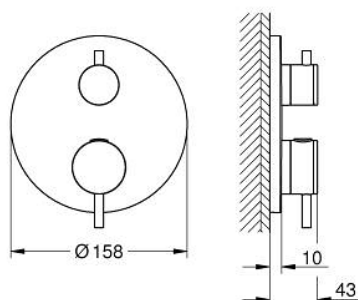

24 359 GN0 ATRIO TERMOSTÁTICA DE BANHEIRA E DUCHE PARA 2 SAÍDAS COM VÁLVULA DE CORTE/INVERSOR INTEGRADO

DESCRIÇÃO DO PRODUTO

- Colour: brushed cool sunrise
- Elemento exterior para GROHE Rapido SmartBox (35 600/35 604)
- Cartucho compacto GROHE TurboStat com termoelemento em cera
- Acabamento GROHE LongLife
- Encastrável com GROHE FastFixation
- Espelho de metal com ajuste de 6°
- Símbolos de banheira e chuveiro
- Limitador de temperatura GROHE SafeStop 38°C
- GROHE SafeStop Plus (opcional) limitador de temperatura a 43°C / 46°C
- GROHE AquaDimmer, válvula de corte/inversor integrado
- Manipulos metálicos
- Sem conjunto de pré-montagem 35 600/35 604 (encomendar separadamente)
- Desempenho do fluxo: saída B 27 l/min, saída C 30 l/min

24 359 GN0 ATRIO TERMOSTÁTICA DE BANHEIRA E DUCHE PARA 2 SAÍDAS COM VÁLVULA DE CORTE/INVERSOR INTEGRADO

PEÇAS DE REPOSIÇÃO , novembro 2022 – abril 2024

- 1: placa de fixação (Spare part-nr. 49080000)
- 2: Manípulo de controlo da temperatura (Spare part-nr. 49089GN0)
- 3: Espelho (Spare part-nr. 49247GN0)
- 4: manípulo de corte aquadimmer (Spare part-nr. 49090GN0)
- 5: Aquadimmer (Spare part-nr. 49084000)
- 6: Termoelemento de 3/4" (Spare part-nr. 49028000)
- 7: Sede 1/2" (Spare part-nr. 49085000)
- 8: Obturador 1/2" (Spare part-nr. 48360000)
- 9: Cartucho GROHE TurboStat 3/4" (Spare part-nr. 49003000)*
- 10: Paragens de serviço (Spare part-nr. 1405300M)*
- 11: Chave de caixa (Spare part-nr. 49059000)*
- 12: Combinação para proteção anti retorno (DIN-EN1717) (Spare part-nr. 14055000)*
- 13: Extensão universal para termostáticas de 2 vias, 25 mm (Spare part-nr. 14058000)*