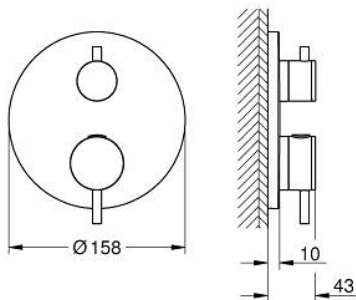

## 24 359 GL0 ATRIO TERMOSTÁTICA DE BANHEIRA E DUCHE PARA 2 SAÍDAS COM VÁLVULA DE CORTE/INVERSOR INTEGRADO

### DESCRIÇÃO DO PRODUTO

- Colour: cool sunrise
- Elemento exterior para GROHE Rapido SmartBox (35 600/35 604)
- Cartucho compacto GROHE TurboStat com termoelemento em cera
- Acabamento GROHE LongLife
- Encastrável com GROHE FastFixation
- Espelho de metal com ajuste de 6°
- Símbolos de banheira e chuveiro
- Limitador de temperatura GROHE SafeStop 38°C
- GROHE SafeStop Plus (opcional) limitador de temperatura a 43°C / 46°C
- GROHE AquaDimmer, válvula de corte/inversor integrado
- Manipulos metálicos
- Sem conjunto de pré-montagem 35 600/35 604 (encomendar separadamente)
- Desempenho do fluxo: saída B 27 l/min, saída C 30 l/min

### PEÇAS DE REPOSIÇÃO , outubro 2021 – abril 2024

- 1: placa de fixação (Spare part-nr. 49080000)
- 2: Manípulo de controlo da temperatura (Spare part-nr. 49089GL0)
- 3: Espelho (Spare part-nr. 49247GL0)
- 4: manípulo de corte aquadimmer (Spare part-nr. 49090GL0)
- 5: Aquadimmer (Spare part-nr. 49084000)
- 6: Termoelemento de 3/4" (Spare part-nr. 49028000)
- 7: Sede 1/2" (Spare part-nr. 49085000)
- 8: Obturador 1/2" (Spare part-nr. 48360000)
- 9: Cartucho GROHE TurboStat 3/4" (Spare part-nr. 49003000)\*
- 10: Paragens de serviço (Spare part-nr. 1405300M)\*
- 11: Chave de caixa (Spare part-nr. 49059000)\*
- 12: Combinação para proteção anti retorno (DIN-EN1717) (Spare part-nr. 14055000)\*
- 13: Extensão universal para termostáticas de 2 vias, 25 mm (Spare part-nr. 14058000)\*