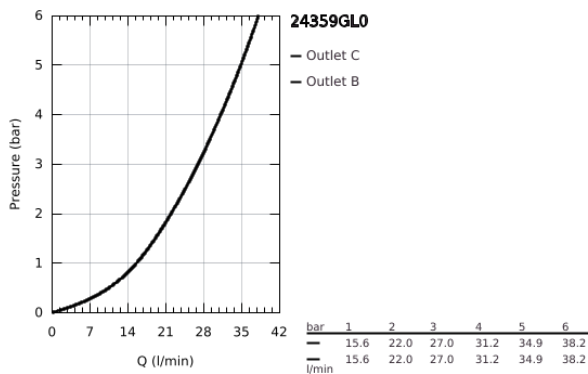

## 24 359 GL0 ATRIO TERMOSTÁTICA DE BANHEIRA E DUCHE PARA 2 SAÍDAS COM VÁLVULA DE CORTE/INVERSOR INTEGRADO

### DESCRIÇÃO DO PRODUTO

- Colour: cool sunrise
- Elemento exterior para GROHE Rapido SmartBox (35 600/35 604)
- Cartucho compacto GROHE TurboStat com termoelemento em cera
- Acabamento GROHE LongLife
- Encastrável com GROHE FastFixation
- Espelho de metal com ajuste de 6°
- Símbolos de banheira e chuveiro
- Limitador de temperatura GROHE SafeStop 38°C
- GROHE SafeStop Plus (opcional) limitador de temperatura a 43°C / 46°C
- GROHE AquaDimmer, válvula de corte/inversor integrado
- Manipulos metálicos
- Sem conjunto de pré-montagem 35 600/35 604 (encomendar separadamente)
- Desempenho do fluxo: saída B 27 l/min, saída C 30 l/min